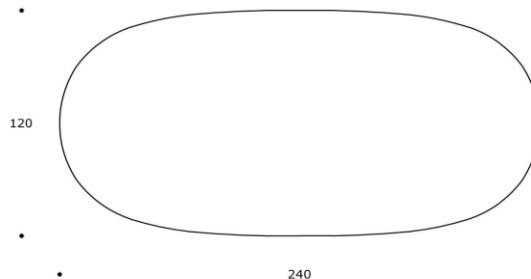

ORION | TVORION01

TAVOLO ALTO | HIGH TABLE

volume / volume 2,312 m³
colli / boxes 2

DESCRIZIONE / DESCRIPTION

CODICE / CODE

EURO / EURO

tavolo alto in acciaio con piano in essenza noce sabbia o rovere tabacco
steel high table with sand walnut or tobacco oak top