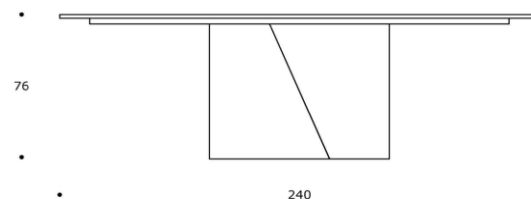

ORION | TVORION01

TAVOLO ALTO | HIGH TABLE

volume / volume 2,312 m³
colli / boxes 2

DESCRIZIONE / DESCRIPTION

CODICE / CODE

EURO / EURO

tavolo alto in acciaio con piano in essenza noce sabbia o rovere tabacco
steel high table with sand walnut or tobacco oak top