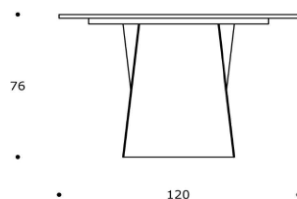

ORION | TVORION01

TAVOLO ALTO | HIGH TABLE

volume / volume 2,312 m³
colli / boxes 2

DESCRIZIONE / DESCRIPTION

CODICE / CODE

EURO / EURO

tavolo alto in acciaio con piano in essenza noce sabbia o rovere tabacco
steel high table with sand walnut or tobacco oak top