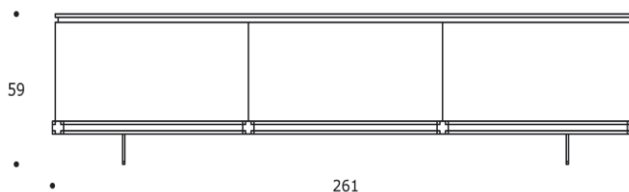

volume / volume 1,229 - 1,408 m³
colli / boxes 1 - 2 (piano marmo/cristallo)
 (marble or glass top)

DESCRIZIONE / DESCRIPTION	CODICE / CODE	EURO / EURO
mobile contenitore in essenza noce sabbia o rovere tabacco, 3 cestoni, profili in alluminio anodizzato, dettagli in noce tinto, piedi acciaio <i>sand walnut or tobacco oak cabinet, 3 jumbo drawers, anodized aluminium profiles, tinted walnut details, steel legs</i>	CRHAVIA02	
altre finiture other finishings	lacca opaca / <i>matt lacquer</i> lacca lucida / <i>polish lacquer</i>	sovrapprezzo / <i>surcharge</i> sovrapprezzo / <i>surcharge</i>
altre finiture piano other structure finishings	noce sabbia / <i>sand walnut</i> rovere tabacco / <i>tobacco oak</i> lacca opaca / <i>matt lacquer</i> lacca lucida / <i>polish lacquer</i> cristallo temperato bronzo sp. 12 mm, profilo bordo piano in lacca beige opaca / <i>bronze tempered glass top 12 mm th. with rim in beige matt lacquer</i> cristallo temperato "Dark Grey" sp. 10 mm, profilo bordo piano in lacca nera opaca / <i>"Dark Grey" tempered glass top 10 mm th. with rim in black matt lacquer</i> marmo "arabescato grigio orobico" spazzolato "effetto bagnato" / <i>"arabescato grigio orobico" brushed "wet look effect" marble</i> marmo "silver wave" spazzolato "effetto bagnato" / <i>"silver wave" brushed "wet look effect" marble</i>	sovrapprezzo / <i>surcharge</i> sovrapprezzo / <i>surcharge</i> sovrapprezzo / <i>surcharge</i> sovrapprezzo / <i>surcharge</i>
altre finiture frontali other frontal finishings	pelle intrecciata marmo o antracite / <i>marble or dark grey woven leather</i>	sovrapprezzo / <i>surcharge</i>
finitura profilo profile finishing	silver / <i>silver</i> champagne / <i>champagne</i> pelle marmo o antracite / <i>marble or dark grey leather</i>	sovrapprezzo / <i>surcharge</i>
finiture lacca lacquer finishing	beige - cipria - creta - lava / <i>beige - powder - clay - lava</i>	