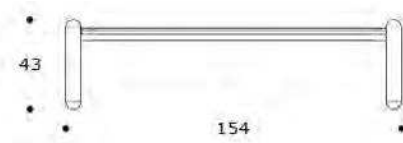

HARRIET 140 | TVHARRIE05

TAVOLO BASSO | COFFEE TABLE

TAVOLI
TABLES

volume / volume 1,433 m³
colli / boxes 2

DESCRIZIONE / DESCRIPTION	CODICE / CODE	EURO / EURO
<p>tavolo basso in massello di frassino con particolari in cuoio intrecciato, piano in cristallo temperato bronzo 140x85 cm sp.mm.12 solid ash wood coffee table with woven hide details, bronze tempered glass top 140x85 cm. mm.12</p>	TVHARRIE05	
<p>finitura massello di frassino <i>massive ash finishing</i></p>	<p>miele / honey moka / moka</p>	
<p>finitura cuoio <i>hide finishing</i></p>	<p>sabbia / sand testa di moro / testa di moro</p>	
<p>altre finiture piano <i>other top finishings</i></p>	<p>ceramica "Calce bianco", sp. 12 mm / "Calce bianco" ceramic top, 12 mm th.</p> <p>cristallo "Decoro foglia", sp. 12 mm / "Decoro foglia" tempered glass top, 12 mm th.</p>	<p>sovrapprezzo / surcharge</p> <p>sovrapprezzo / surcharge</p>