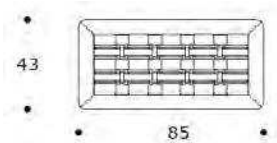

HARRIET 140 | TVHARRIE05

TAVOLO BASSO | COFFEE TABLE

TAVOLI
TABLES

volume / volume 1,433 m³
colli / boxes 2

DESCRIZIONE / DESCRIPTION	CODICE / CODE	EURO / EURO
<p>tavolo basso in massello di frassino con particolari in cuoio intrecciato, piano in cristallo temperato bronzo 140x85 cm sp.mm.12 solid ash wood coffee table with woven hide details, bronze tempered glass top 140x85 cm. mm.12</p>	TVHARRIE05	
<p>finitura massello di frassino <i>massive ash finishing</i></p>	<p>miele / honey moka / moka</p>	
<p>finitura cuoio <i>hide finishing</i></p>	<p>sabbia / sand testa di moro / testa di moro</p>	
<p>altre finiture piano <i>other top finishings</i></p>	<p>ceramica "Calce bianco", sp. 12 mm / "Calce bianco" ceramic top, 12 mm th.</p> <p>cristallo "Decoro foglia", sp. 12 mm / "Decoro foglia" tempered glass top, 12 mm th.</p>	<p>sovrapprezzo / surcharge</p> <p>sovrapprezzo / surcharge</p>