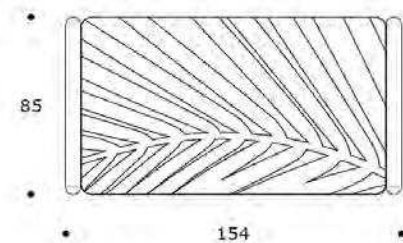

HARRIET 140 | TVHARRIE05

TAVOLO BASSO | COFFEE TABLE

TAVOLI
TABLES

volume / volume 1,433 m³
colli / boxes 2

DESCRIZIONE / DESCRIPTION	CODICE / CODE	EURO / EURO
<p>tavolo basso in massello di frassino con particolari in cuoio intrecciato, piano in cristallo temperato bronzo 140x85 cm sp.mm.12 solid ash wood coffee table with woven hide details, bronze tempered glass top 140x85 cm. mm.12</p>	TVHARRIE05	
<p>finitura massello di frassino <i>massive ash finishing</i></p>	<p>miele / honey moka / moka</p>	
<p>finitura cuoio <i>hide finishing</i></p>	<p>sabbia / sand testa di moro / testa di moro</p>	
<p>altre finiture piano <i>other top finishings</i></p>	<p>ceramica "Calce bianco", sp. 12 mm / "Calce bianco" ceramic top, 12 mm th.</p> <p>cristallo "Decoro foglia", sp. 12 mm / "Decoro foglia" tempered glass top, 12 mm th.</p>	<p>sovrapprezzo / surcharge</p> <p>sovrapprezzo / surcharge</p>