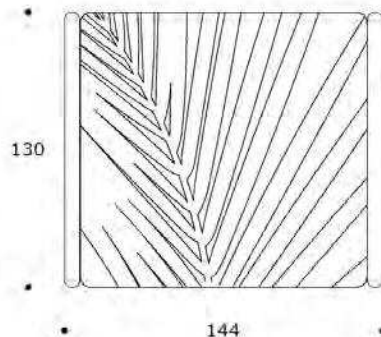

HARRIET 130 | TVHARRIE01TAVOLO BASSO | *COFFEE TABLE*volume / *volume* 1,993 m³
colli / *boxes* 2DESCRIZIONE / *DESCRIPTION*CODICE / *CODE*EURO / *EURO*

tavolo basso in massello di frassino con particolari in cuoio intrecciato,
piano in cristallo temperato bronzo 130x130 cm sp.mm.12
solid ash wood coffee table with woven hide details, bronze tempered glass top
130x130 cm. mm.12

 ceramica "Calce bianco", sp. 12 mm /
"Calce bianco" ceramic top, 12 mm th.
sovrapprezzo / *surcharge*
 cristallo "Decoro foglia", sp. 12 mm /
"Decoro foglia" tempered glass top, 12 mm th.
sovrapprezzo / *surcharge*