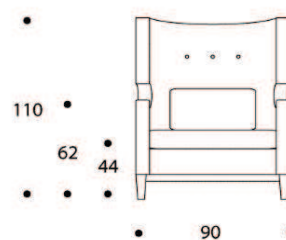

volume / volume 1,300 m³
colli / boxes 1

DESCRIZIONE / DESCRIPTION

CODICE / CODE

bergere imbottita fissa a densità differenziata, gambe in legno di faggio tinto ebano - palissandro tabacco opaco, 1 cuscino poggiatesta
fix padded bergere with differentiated polyurethane foam densities, matt ebony - matt tobacco rosewood tinted beech legs, 1 kidney pillow