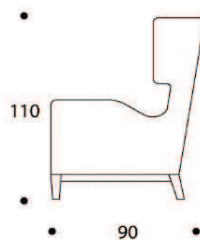

volume / volume 1,300 m³
colli / boxes 1

DESCRIZIONE / DESCRIPTION

CODICE / CODE

bergere imbottita fissa a densità differenziata, gambe in legno di faggio tinto ebano - palissandro tabacco opaco, 1 cuscino poggiatesta
fix padded bergere with differentiated polyurethane foam densities, matt ebony - matt tobacco rosewood tinted beech legs, 1 kidney pillow

PLCORINN01

EURO / EURO

EURO / EURO

rivestimento scocca
structure finishing

tessuto cliente ml. / C.O.M. fabric lm *5.20
tessuto cat. B / fabric cat. B
tessuto cat. C / fabric cat. C
tessuto cat. D / fabric cat. D
tessuto cat. E / fabric cat. E
tessuto cat. F / fabric cat. F
tessuto cat. G / fabric cat. G
tessuto cat. LUX / fabric cat. LUX