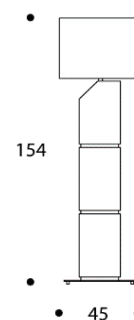

volume / volume 0,354 m<sup>3</sup>  
colli / boxes 2

DESCRIZIONE / DESCRIPTION	CODICE / CODE	EURO / EURO
lampada da terra in essenza palissandro opaco o palissandro tabacco, particolari in pelle e acciaio finitura nichel nero lucido, completa di paralume <i>matt rosewood or matt tobacco rosewood floor lamp, leather and polished black nickel details, with shade</i>	LMWIO2	
<b>pelle rivestimento</b> <i>leather finishing</i>	pelle cliente / C.O.M. leather pelle cat. A-B-C-D / <i>leather cat. A-B-C-D</i>	
<b>altre finiture</b> <i>other finishings</i>	palissandro lucido-palissandro tabacco lucido <i>polish rosewood-polish tobacco rosewood</i> ebano macassar-noir opaco / <i>matt macassar ebony-matt noir ebony</i> ebano macassar-noir lucido / <i>polish macassar ebony-polish noir ebony</i> piuma di noce / <i>burr walnut</i> piuma di noce grigia / <i>grey burr walnut</i>	sovrapprezzo / <i>surcharge</i>  sovrapprezzo / <i>surcharge</i>  sovrapprezzo / <i>surcharge</i> sovrapprezzo / <i>surcharge</i> sovrapprezzo / <i>surcharge</i>
<b>paralume</b> <b>shade</b>	shantung avorio interno bianco / <i>ivory shantung white inside</i>  tessuto nero interno argento / <i>black fabric silver inside</i>  tessuto azimut, dolomiti, debussy, pirandello, vivaldi, puccini, snake, vamp interno argento / <i>azimut, dolomiti, debussy,</i> <i>pirandello, vivaldi, puccini,</i> <i>snake, vamp fabric silver inside</i>  tessuto bellini, bach interno argento / <i>bellini, bach fabric silver inside</i>	       sovrapprezzo / <i>surcharge</i>
<b>altre finiture acciaio lucido</b> <i>others polished steel</i> <b>finishings</b>	acciaio / <i>polished stainless steel</i>	sovrapprezzo / <i>surcharge</i>