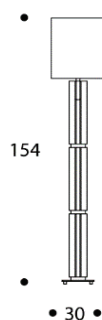

volume / volume 0,354 m<sup>3</sup>  
colli / boxes 2

DESCRIZIONE / DESCRIPTION	CODICE / CODE	EURO / EURO
lampada da terra in essenza palissandro opaco o palissandro tabacco, particolari in pelle e acciaio finitura nichel nero lucido, completa di paralume <i>matt rosewood or matt tobacco rosewood floor lamp, leather and polished black nickel details, with shade</i>	LMWIO2	
<b>pelle rivestimento</b> <i>leather finishing</i>	pelle cliente / C.O.M. leather pelle cat. A-B-C-D / <i>leather cat. A-B-C-D</i>	
<b>altre finiture</b> <i>other finishings</i>	palissandro lucido-palissandro tabacco lucido <i>polish rosewood-polish tobacco rosewood</i> ebano macassar-noir opaco / <i>matt macassar ebony-matt noir ebony</i> ebano macassar-noir lucido / <i>polish macassar ebony-polish noir ebony</i> piuma di noce / <i>burr walnut</i> piuma di noce grigia / <i>grey burr walnut</i>	sovrapprezzo / <i>surcharge</i>  sovrapprezzo / <i>surcharge</i>  sovrapprezzo / <i>surcharge</i> sovrapprezzo / <i>surcharge</i> sovrapprezzo / <i>surcharge</i>
<b>paralume</b> <b>shade</b>	shantung avorio interno bianco / <i>ivory shantung white inside</i>  tessuto nero interno argento / <i>black fabric silver inside</i>  tessuto azimut, dolomiti, debussy, pirandello, vivaldi, puccini, snake, vamp interno argento / <i>azimut, dolomiti, debussy,</i> <i>pirandello, vivaldi, puccini,</i> <i>snake, vamp fabric silver inside</i>  tessuto bellini, bach interno argento / <i>bellini, bach fabric silver inside</i>	       sovrapprezzo / <i>surcharge</i>
<b>altre finiture acciaio lucido</b> <i>others polished steel</i> <b>finishings</b>	acciaio / <i>polished stainless steel</i>	sovrapprezzo / <i>surcharge</i>

**N.B. con finitura nichel nero o acciaio interno paralume argento**  
*N.B. silver interior shade with nickel black or stainless steel finishing*  
**N.B. 1 lampada alogena MAX 42 W - E27 - classe II**  
*N.B. 1 halogen bulb MAX 42 W - E27 - classe II*