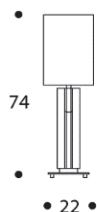

WI | LMWIO1

LAMPADA DA TAVOLO | TABLE LAMP

volume / volume 0,527 m³
colli / boxes 2

DESCRIZIONE / DESCRIPTION	CODICE / CODE	EURO / EURO
lampada da tavolo in essenza palissandro opaco o tabacco opaco, particolari in pelle e acciaio finitura nichel nero lucido, completa di paralume <i>matt rosewood or matt tobacco rosewood table lamp, leather and polished black nickel details with shade</i>	LMWIO1	
pelle rivestimento leather finishing	pelle cliente / C.O.M. leather pelle cat. A-B-C-D / leather cat. A-B-C-D	
altre finiture other finishings	palissandro lucido-palissandro tabacco lucido polish rosewood-polish tobacco rosewood ebano macassar-noir opaco / <i>matt macassar ebony-matt noir ebony</i> ebano macassar-noir lucido / <i>polish macassar ebony-polish noir ebony</i> piuma di noce / burr walnut piuma di noce grigia / grey burr walnut	sovrapprezzo / surcharge sovrapprezzo / surcharge sovrapprezzo / surcharge sovrapprezzo / surcharge sovrapprezzo / surcharge
paralume shade	<i>shantung avorio interno bianco / ivory shantung white inside</i> tessuto nero interno argento / <i>black fabric silver inside</i> tessuto azimut, dolomiti, debussy, pirandello, vivaldi, puccini, snake, vamp interno argento / <i>azimut, dolomiti, debussy, pirandello, vivaldi, puccini, snake, vamp fabric silver inside</i> tessuto bellini, bach interno argento / <i>bellini, bach fabric silver inside</i>	sovrapprezzo / surcharge
altre finiture acciaio lucido other polished steel finishings	acciaio / polished stainless steel	sovrapprezzo / surcharge

N.B. con finitura nichel nero o acciaio interno paralume argento
N.B. silver interior shade with nickel black or stainless steel finishing
N.B. 1 lampada alogena MAX 42 W - E27 - classe II
N.B. 1 halogen bulb MAX 42 W - E27 - classe II