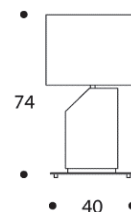

WI | LMWIO1

LAMPADA DA TAVOLO | TABLE LAMP

volume / volume 0,527 m³
colli / boxes 2

DESCRIZIONE / DESCRIPTION	CODICE / CODE	EURO / EURO
lampada da tavolo in essenza palissandro opaco o tabacco opaco, particolari in pelle e acciaio finitura nichel nero lucido, completa di paralume <i>matt rosewood or matt tobacco rosewood table lamp, leather and polished black nickel details with shade</i>	LMWIO1	
pelle rivestimento leather finishing	pelle cliente / C.O.M. leather pelle cat. A-B-C-D / leather cat. A-B-C-D	
altre finiture other finishings	palissandro lucido-palissandro tabacco lucido polish rosewood-polish tobacco rosewood ebano macassar-noir opaco / <i>matt macassar ebony-matt noir ebony</i> ebano macassar-noir lucido / <i>polish macassar ebony-polish noir ebony</i> piuma di noce / burr walnut piuma di noce grigia / grey burr walnut	sovrapprezzo / surcharge sovrapprezzo / surcharge sovrapprezzo / surcharge sovrapprezzo / surcharge sovrapprezzo / surcharge
paralume shade	<i>shantung avorio interno bianco / ivory shantung white inside</i> tessuto nero interno argento / <i>black fabric silver inside</i> tessuto azimut, dolomiti, debussy, pirandello, vivaldi, puccini, snake, vamp interno argento / <i>azimut, dolomiti, debussy, pirandello, vivaldi, puccini, snake, vamp fabric silver inside</i> tessuto bellini, bach interno argento / <i>bellini, bach fabric silver inside</i>	sovrapprezzo / surcharge
altre finiture acciaio lucido other polished steel finishings	acciaio / polished stainless steel	sovrapprezzo / surcharge