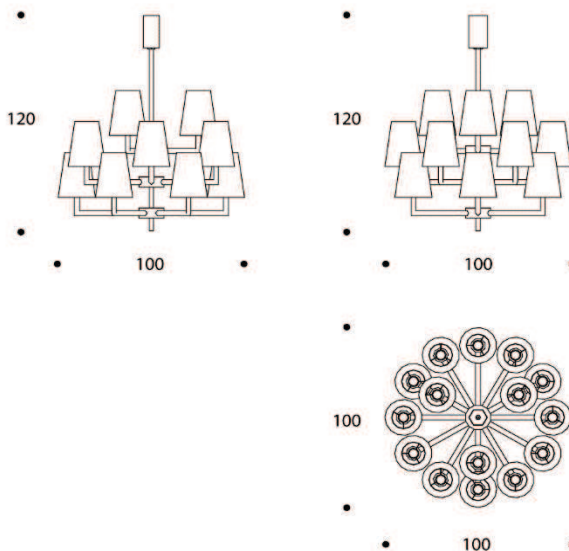

SPIDER | LMSPYDER01

LAMPADARIO | CHANDELIER

volume / volume 1,216 m³
colli / boxes 1

DESCRIZIONE / DESCRIPTION	CODICE / CODE	EURO / EURO
<p>lampadario acciaio finitura nichel nero lucido completo di 15 paralumi <i>polished black nickel steel chandelier with 15 shades</i></p> <p>paralumi shades</p> <p>shantung avorio interno bianco / <i>ivory shantung white inside</i></p> <p>tessuto nero interno argento / <i>black fabric silver inside</i></p> <p>tessuto azimut, dolomiti, debussy, pirandello, vivaldi, puccini, snake, vamp interno argento / <i>azimut, dolomiti, debussy, pirandello, vivaldi, puccini, snake, vamp fabric silver inside</i></p> <p>tessuto bellini, bach interno argento / <i>bellini, bach fabric silver inside</i></p>	<p>LMSPYDER01</p>	<p>sovrapprezzo / surcharge</p>
<p>altre finiture acciaio lucido other polished steel finishings</p> <p>acciaio / <i>polished stainless steel</i></p>	<p>sovrapprezzo / surcharge</p>	

N.B. con finitura nichel nero o acciaio interno paralume argento
N.B. silver interior shade with nickel black or stainless steel finishing
N.B. 15 lampade alogene MAX 28 W - E27
N.B. 15 halogen bulb MAX 28 W - E27