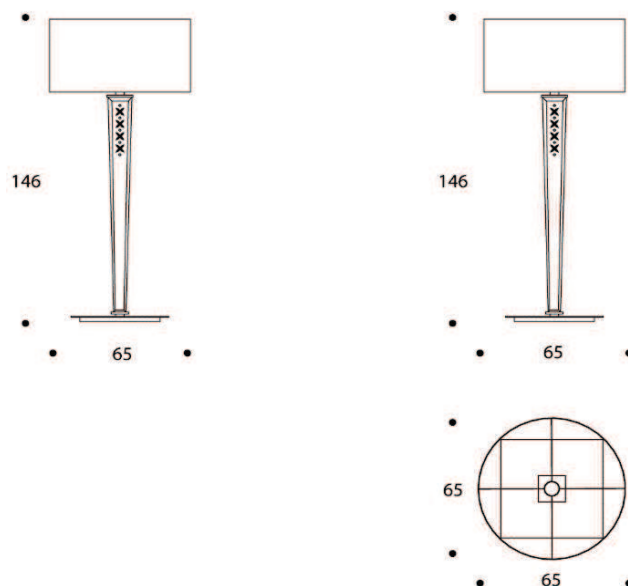

SNOOKER | LMSNOOKE03

LAMPADA DA TERRA | FLOOR LAMP

volume / volume 1,421 m³
colli / boxes 2

DESCRIZIONE / DESCRIPTION

CODICE / CODE

EURO / EURO

lampada da terra in vetro bronzato antichizzato e inciso, particolari in acciaio
brunito spazzolato, completa di paralume
floor lamp in carved antique-like bronzed glass, brushed bronzed details, with shade