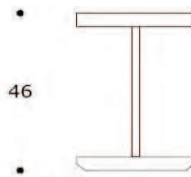

SHUTTLE | LMSHUTTLO2

LAMPADA DA TAVOLO | TABLE LAMP

volume / volume 0,063 m³
colli / boxes 1

DESCRIZIONE / DESCRIPTION	CODICE / CODE	EURO / EURO
lampada da tavolo in alluminio anodizzato <i>anodized aluminium table lamp</i>	LMSHUTTLO2	
finitura finishing	acciaio / <i>steel grey</i> oro / <i>gold</i>	