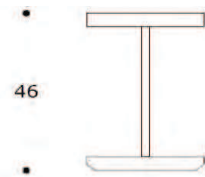

SHUTTLE | LMSHUTTLO2

LAMPADA DA TAVOLO | TABLE LAMP

volume / volume 0,063 m³
colli / boxes 1

DESCRIZIONE / DESCRIPTION	CODICE / CODE	EURO / EURO
lampada da tavolo in alluminio anodizzato <i>anodized aluminium table lamp</i>	LMSHUTTLO2	
finitura finishing	acciaio / <i>steel grey</i> oro / <i>gold</i>	