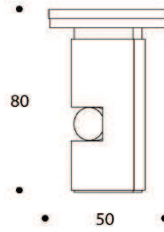

RODRIGO | CSRODRIG01

CONSOLLE | CONSOLE TABLE

volume / volume 0,266 m³
colli / boxes 2

DESCRIZIONE / DESCRIPTION	CODICE / CODE	EURO / EURO
<p>consolle in essenza palissandro opaco o tabacco opaco, 2 gambe in essenza, dettagli acciaio brunito spazzolato <i>matt rosewood or matt tobacco rosewood console table, 2 wooden legs, brushed bronzed details</i></p>	CSRODRIG01	
<p>altre finiture <i>other finishings</i></p> <p>palissandro lucido-palissandro tabacco lucido <i>polish rosewood-polish tobacco rosewood</i> ebano macassar-noir opaco / <i>matt macassar ebony-matt noir ebony</i> ebano macassar-noir lucido / <i>polish macassar ebony-polish noir ebony</i> piuma di noce e noce / <i>burr walnut and walnut</i> piuma di noce e noce grigia / <i>grey burr walnut and walnut</i></p>	<p>sovrapprezzo / <i>surcharge</i></p> <p>sovrapprezzo / <i>surcharge</i></p> <p>sovrapprezzo / <i>surcharge</i></p> <p>sovrapprezzo / <i>surcharge</i></p>	
<p>altre finiture dettagli <i>other finishings details</i></p> <p>nichel spazzolato / <i>brushed nickel</i></p>	sovrapprezzo / <i>surcharge</i>	
<p>altre finiture gambe <i>other legs finishings</i></p> <p>acciaio brunito spazzolato / <i>brushed bronzed steel</i> acciaio nichel spazzolato / <i>brushed nickel steel</i></p>	<p>sovrapprezzo / <i>surcharge</i></p> <p>sovrapprezzo / <i>surcharge</i></p>	