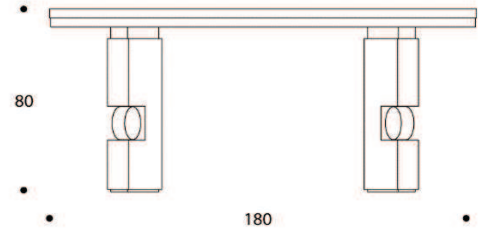

RODRIGO | CSRODRIG01

CONSOLLE | CONSOLE TABLE

volume / volume 0,266 m³
colli / boxes 2

DESCRIZIONE / DESCRIPTION	CODICE / CODE	EURO / EURO
<p>consolle in essenza palissandro opaco o tabacco opaco, 2 gambe in essenza, dettagli acciaio brunito spazzolato <i>matt rosewood or matt tobacco rosewood console table, 2 wooden legs, brushed bronzed details</i></p>	CSRODRIG01	
<p>altre finiture <i>other finishings</i></p> <p>palissandro lucido-palissandro tabacco lucido <i>polish rosewood-polish tobacco rosewood</i> ebano macassar-noir opaco / <i>matt macassar ebony-matt noir ebony</i> ebano macassar-noir lucido / <i>polish macassar ebony-polish noir ebony</i> piuma di noce e noce / <i>burr walnut and walnut</i> piuma di noce e noce grigia / <i>grey burr walnut and walnut</i></p>	<p>sovrapprezzo / <i>surcharge</i></p> <p>sovrapprezzo / <i>surcharge</i></p> <p>sovrapprezzo / <i>surcharge</i></p> <p>sovrapprezzo / <i>surcharge</i></p>	
<p>altre finiture dettagli <i>other finishings details</i></p> <p>nichel spazzolato / <i>brushed nickel</i></p>	sovrapprezzo / <i>surcharge</i>	
<p>altre finiture gambe <i>other legs finishings</i></p> <p>acciaio brunito spazzolato / <i>brushed bronzed steel</i> acciaio nichel spazzolato / <i>brushed nickel steel</i></p>	<p>sovrapprezzo / <i>surcharge</i></p> <p>sovrapprezzo / <i>surcharge</i></p>	