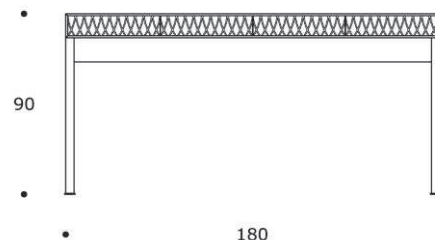

volume / volume 1,197 m³
colli / boxes 1

DESCRIZIONE / DESCRIPTION	CODICE / CODE	EURO / EURO
<p>consolle in essenza palissandro opaco o tabacco opaco, n. 4 cassetti e gambe rivestiti in pelle, dettagli acciaio finitura nichel nero lucido <i>matt rosewood or matt tobacco rosewood wooden console, n. 4 drawers and legs outer in leather, polished black nickel details</i></p>	CSRASHA01	
<p>altre finiture other finishings</p> <p>palissandro lucido-palissandro tabacco lucido <i>polish rosewood-polish tobacco rosewood</i> ebano macassar-noir opaco / <i>matt macassar ebony-matt noir ebony</i> ebano macassar-noir lucido / <i>polish macassar ebony-polish noir ebony</i> piuma di noce e noce / <i>burr walnut and walnut</i> piuma di noce e noce grigia / <i>grey burr walnut and grey walnut</i> lacca lucida / <i>polish lacquer</i></p>	<p>sovrapprezzo / <i>surcharge</i></p> <p>sovrapprezzo / <i>surcharge</i></p> <p>sovrapprezzo / <i>surcharge</i></p> <p>sovrapprezzo / <i>surcharge</i></p> <p>sovrapprezzo / <i>surcharge</i></p> <p>sovrapprezzo / <i>surcharge</i></p>	
<p>pelle rivestimento leather finishing</p> <p>africa - florida - nature - oregon - nabuk <i>africa - florida - nature - oregon - nabuk</i></p>		
<p>altre finiture acciaio other steel finishings</p> <p>acciaio / <i>polished stainless steel</i> brunito spazzolato / <i>brushed bronzed</i> nichel spazzolato / <i>brushed nickel</i></p>	<p>sovrapprezzo / <i>surcharge</i></p> <p>sovrapprezzo / <i>surcharge</i></p> <p>sovrapprezzo / <i>surcharge</i></p>	
<p>optional optional</p> <p>piano marmo "nero marquinia" sp.mm.20 / <i>"nero marquinia" marble top 20 mm th</i> piano marmo "emperador dark" sp.mm.20 / <i>"emperador dark" marble top 20 mm th</i> piano marmo "silver wave" sp.mm.20 / <i>"silver wave" marble top 20 mm th</i> piano marmo "azul macaubas" sp.mm.20 / <i>"azul macaubas" marble top 20 mm th</i></p>	<p>sovrapprezzo / <i>surcharge</i></p> <p>sovrapprezzo / <i>surcharge</i></p> <p>sovrapprezzo / <i>surcharge</i></p> <p>sovrapprezzo / <i>surcharge</i></p>	