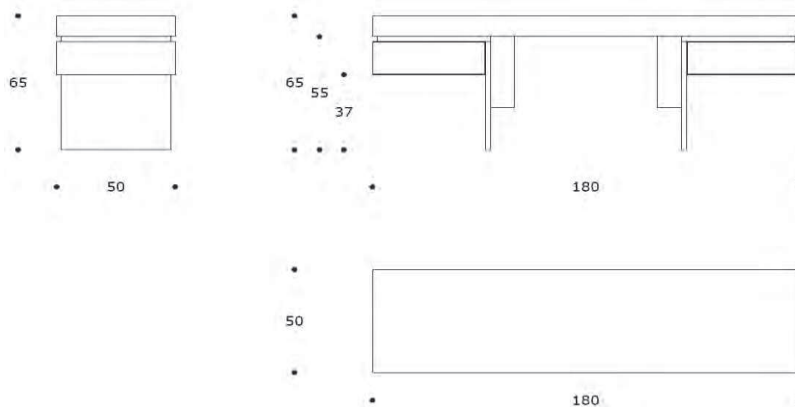

volume / volume 0,712 m<sup>3</sup>  
colli / boxes 1

DESCRIZIONE / DESCRIPTION

CODICE / CODE

EURO / EURO

consolle in essenza palissandro opaco o tabacco opaco, 2 cassetti, dettagli in acciaio effetto satinato opaco  
*matt rosewood or matt tobacco rosewood console, 2 drawers, matt glazed effect steel details*