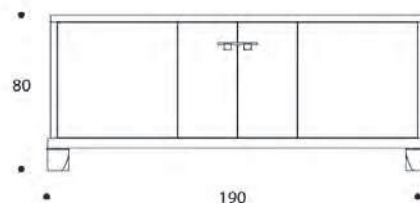

volume / volume 1,094 m³
colli / boxes 2

DESCRIZIONE / DESCRIPTION	CODICE / CODE	EURO / EURO
<p>credenza in essenza palissandro opaco o tabacco opaco, 4 ante, 2 cassetti laterali e 3 ripiani interni, dettagli in acciaio lucido <i>matt rosewood or matt tobacco rosewood sideboard, 4 doors, 2 lateral drawers and 3 internal shelves, polished details</i></p>	<p>CRMIXER01</p>	
<p>altre finiture other finishings</p> <p>palissandro lucido-palissandro tabacco lucido / <i>polish rosewood-polish tobacco rosewood</i> ebano macassar-noir opaco / <i>matt macassar ebony-matt noir ebony</i> ebano macassar-noir lucido / <i>polish macassar ebony-polish noir ebony</i></p>		<p>sovrapprezzo / surcharge</p> <p>sovrapprezzo / surcharge</p> <p>sovrapprezzo / surcharge</p>