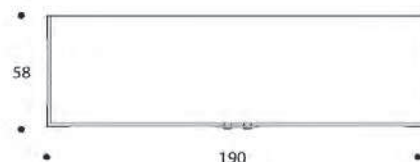

volume / volume 1,094 m³
colli / boxes 2

DESCRIZIONE / DESCRIPTION	CODICE / CODE	EURO / EURO
<p>credenza in essenza palissandro opaco o tabacco opaco, 4 ante, 2 cassetti laterali e 3 ripiani interni, dettagli in acciaio lucido <i>matt rosewood or matt tobacco rosewood sideboard, 4 doors, 2 lateral drawers and 3 internal shelves, polished details</i></p>	<p>CRMIXER01</p>	
<p>altre finiture other finishings</p> <p>palissandro lucido-palissandro tabacco lucido / <i>polish rosewood-polish tobacco rosewood</i> ebano macassar-noir opaco / <i>matt macassar ebony-matt noir ebony</i> ebano macassar-noir lucido / <i>polish macassar ebony-polish noir ebony</i></p>		<p>sovrapprezzo / surcharge</p> <p>sovrapprezzo / surcharge</p> <p>sovrapprezzo / surcharge</p>