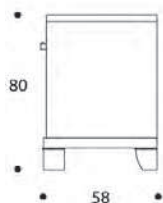

volume / volume 1,094 m³
colli / boxes 2

DESCRIZIONE / DESCRIPTION	CODICE / CODE	EURO / EURO
<p>credenza in essenza palissandro opaco o tabacco opaco, 4 ante, 2 cassetti laterali e 3 ripiani interni, dettagli in acciaio lucido <i>matt rosewood or matt tobacco rosewood sideboard, 4 doors, 2 lateral drawers and 3 internal shelves, polished details</i></p>	<p>CRMIXER01</p>	
<p>altre finiture other finishings</p> <p>palissandro lucido-palissandro tabacco lucido / <i>polish rosewood-polish tobacco rosewood</i> ebano macassar-noir opaco / <i>matt macassar ebony-matt noir ebony</i> ebano macassar-noir lucido / <i>polish macassar ebony-polish noir ebony</i></p>		<p>sovrapprezzo / surcharge</p> <p>sovrapprezzo / surcharge</p> <p>sovrapprezzo / surcharge</p>