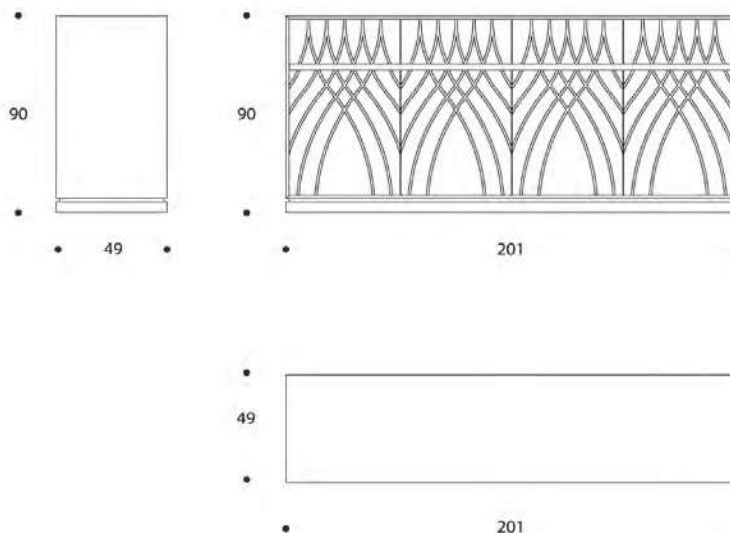

volume / volume 1,802 m³
colli / boxes 2

DESCRIZIONE / DESCRIPTION	CODICE / CODE	EURO / EURO
---------------------------	---------------	-------------

credenza in essenza palissandro opaco o tabacco opaco con n. 4 ante e n. 4 cassetti in pelle, interno noce tinto.
matt rosewood or matt tobacco rosewood sideboard with n. 4 "Florida" leather doors and n. 4 leather drawers, inner tinted walnut.