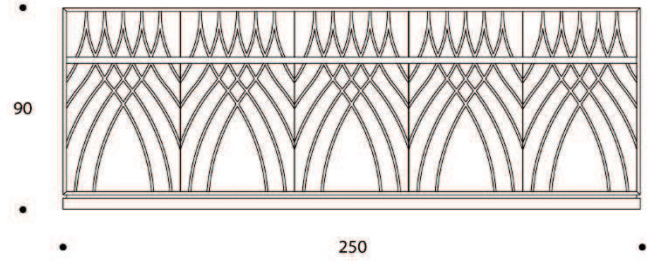

# JERSEY 250 | CRJERSEY01

CREDENZA | *SIDEBOARD*

volume / volume 2,224 m<sup>3</sup>  
colli / boxes 2

DESCRIZIONE / DESCRIPTION	CODICE / CODE	EURO / EURO
---------------------------	---------------	-------------