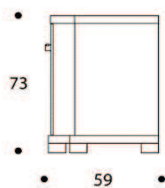

volume / volume 1,178 m³
colli / boxes 2

DESCRIZIONE / DESCRIPTION	CODICE / CODE	EURO / EURO
<p>credenza in essenza palissandro opaco o tabacco opaco, 2 vani a giorno con ripiano, vano centrale con ante e ripiano interno, dettagli in acciaio lucido <i>matt rosewood or matt tobacco rosewood sideboard, 2 open compartments with shelves, central compartment with doors and internal shelf, polished stainless steel details</i></p>	<p>CRCHESTE01</p>	
<p>altre finiture other finishings</p>	<p>palissandro lucido-palissandro tabacco lucido / <i>polish rosewood-polish tobacco rosewood</i> ebano macassar-noir opaco / <i>matt macassar ebony-matt noir ebony</i> ebano macassar-noir lucido / <i>polish macassar ebony-polish noir ebony</i></p>	<p>sovrapprezzo / <i>surcharge</i> sovrapprezzo / <i>surcharge</i> sovrapprezzo / <i>surcharge</i></p>