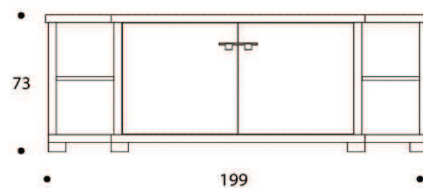

volume / volume 1,178 m³
colli / boxes 2

DESCRIZIONE / DESCRIPTION	CODICE / CODE	EURO / EURO
<p>credenza in essenza palissandro opaco o tabacco opaco, 2 vani a giorno con ripiano, vano centrale con ante e ripiano interno, dettagli in acciaio lucido <i>matt rosewood or matt tobacco rosewood sideboard, 2 open compartments with shelves, central compartment with doors and internal shelf, polished stainless steel details</i></p>	<p>CRCHESTE01</p>	
<p>altre finiture other finishings</p>	<p>palissandro lucido-palissandro tabacco lucido / <i>polish rosewood-polish tobacco rosewood</i> ebano macassar-noir opaco / <i>matt macassar ebony-matt noir ebony</i> ebano macassar-noir lucido / <i>polish macassar ebony-polish noir ebony</i></p>	<p>sovrapprezzo / <i>surcharge</i> sovrapprezzo / <i>surcharge</i> sovrapprezzo / <i>surcharge</i></p>