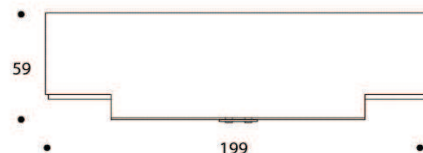

volume / volume 1,178 m³
colli / boxes 2

DESCRIZIONE / DESCRIPTION	CODICE / CODE	EURO / EURO
<p>credenza in essenza palissandro opaco o tabacco opaco, 2 vani a giorno con ripiano, vano centrale con ante e ripiano interno, dettagli in acciaio lucido <i>matt rosewood or matt tobacco rosewood sideboard, 2 open compartments with shelves, central compartment with doors and internal shelf, polished stainless steel details</i></p>	<p>CRCHESTE01</p>	
<p>altre finiture other finishings</p>	<p>palissandro lucido-palissandro tabacco lucido / <i>polish rosewood-polish tobacco rosewood</i> ebano macassar-noir opaco / <i>matt macassar ebony-matt noir ebony</i> ebano macassar-noir lucido / <i>polish macassar ebony-polish noir ebony</i></p>	<p>sovrapprezzo / <i>surcharge</i> sovrapprezzo / <i>surcharge</i> sovrapprezzo / <i>surcharge</i></p>