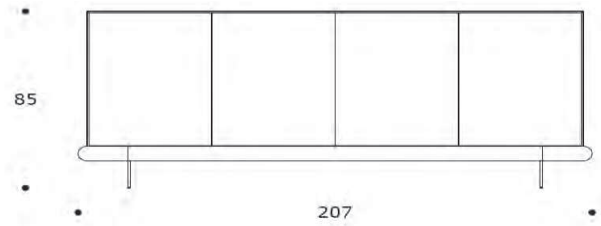

# CASSIDY 207 HIGH | CRCASSID03

CREDENZA | CABINET

volume / volume 1,339 m<sup>3</sup>  
colli / boxes 2

DESCRIZIONE / DESCRIPTION

CODICE / CODE

EURO / EURO

credenza in essenza di frassino laccato opaco, 4 ante, 2 cassetti, profili in massello di frassino, piedi in acciaio laccato opaco  
*matt lacquered ash wood sideboard, 4 doors, 2 drawers, solid ash wood details, matt lacquer steel legs*

CRCASSID03

**finiture struttura**  
**structure finishings**

beige / beige  
 blu / blue  
 bordeaux / bordeaux  
 grigio / grey  
 grigio seta / silk grey  
 verde / green

**finitura massiccio di frassino**  
**solid ash wood finishing**