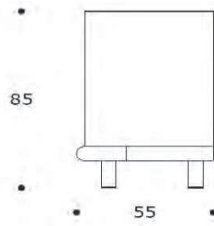

# CASSIDY 207 HIGH | CRCASSID03

CREDENZA | CABINET

volume / volume 1,339 m<sup>3</sup>  
colli / boxes 2

DESCRIZIONE / DESCRIPTION

CODICE / CODE

EURO / EURO

credenza in essenza di frassino laccato opaco, 4 ante, 2 cassetti, profili in massello di frassino, piedi in acciaio laccato opaco  
*matt lacquered ash wood sideboard, 4 doors, 2 drawers, solid ash wood details, matt lacquer steel legs*