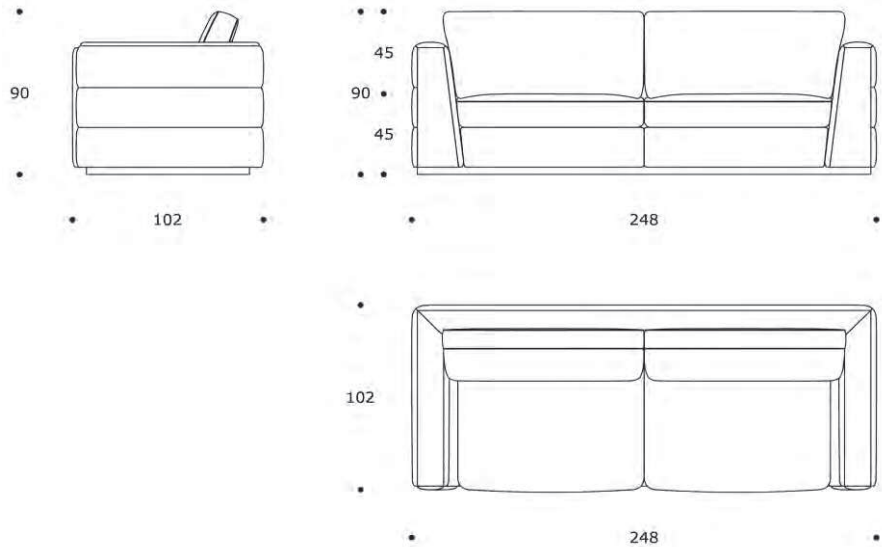

volume / volume 2,860 m<sup>3</sup>  
colli / boxes 1

DESCRIZIONE / DESCRIPTION	CODICE / CODE
<p>divano imbottito fisso a densità differenziate, cuscini di schienale in piuma e seduta sfoderabili  <i>fix padded sofa with differentiated polyurethane foam densities, back down filling and seat cushions with removable covers</i></p>	DVCLOE01
<p><b>rivestimento scocca</b>  <b>structure finishing</b></p> <p>tessuto cliente ml. / C.O.M. fabric lm *9.00                      tessuto cat. B / fabric cat. B                      tessuto cat. C / fabric cat. C                      tessuto cat. D / fabric cat. D                      tessuto cat. E / fabric cat. E                      tessuto cat. F / fabric cat. F                      tessuto cat. G / fabric cat. G                      tessuto cat. LUX / fabric cat. LUX</p> <p>pelle cliente* / C.O.M. leather*                      pelle cat. A / leather cat. A                      pelle cat. B / leather cat. B                      pelle cat. C / leather cat. C                      pelle cat. D / leather cat. D</p>	<p><b>rivestimento cuscini</b>  <b>cushions finishing</b></p> <p>tessuto cliente ml. / C.O.M. fabric lm *6.00                      tessuto cat. B / fabric cat. B                      tessuto cat. C / fabric cat. C                      tessuto cat. D / fabric cat. D                      tessuto cat. E / fabric cat. E                      tessuto cat. F / fabric cat. F                      tessuto cat. G / fabric cat. G                      tessuto cat. LUX / fabric cat. LUX</p> <p>pelle cliente* / C.O.M. leather*                      pelle cat. A / leather cat. A                      pelle cat. B / leather cat. B                      pelle cat. C / leather cat. C                      pelle cat. D / leather cat. D</p>