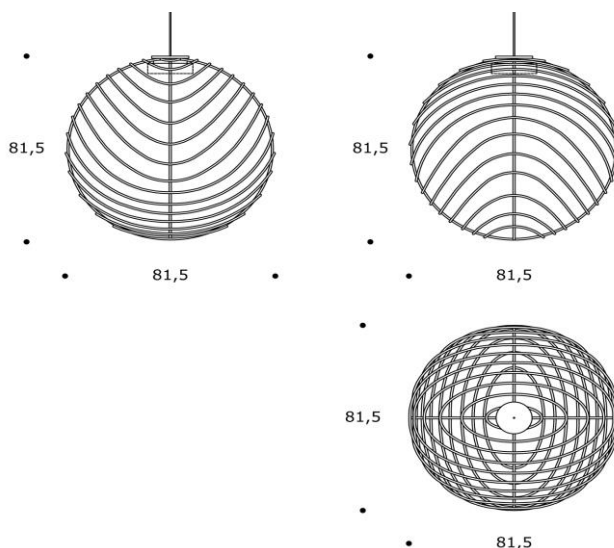

LAMPADARIO / CHANDELIER

volume / volume 0,614 m<sup>3</sup>  
colli / boxes 1

DESCRIZIONE / DESCRIPTION

CODICE / CODE

EURO / EURO

lampadario in alluminio verniciato a polvere supermatt "Effetto Goffrato",  
cablaggio alta protezione per esterno  
*"Embossed Effect" supermatt powder coated aluminium chandelier,  
high protection with the external wiring*

LMCHIOS03

**finitura**  
**finishing**

carob / carob  
ghiaccio / ice  
notte / midnight

**N.B.: corpo illuminante a led non sostituibile 10 W /**  
**N.B.: non-replaceable led lighting 10 W**

**N.B.:** la struttura in alluminio che caratterizza questo prodotto è realizzata a mano, pertanto le eventuali diversità ed asimmetrie nelle curvature del materiale devono essere intese come caratteristiche di una lavorazione squisitamente artigianale, e non dovranno in alcun modo considerarsi difetti produttivi.