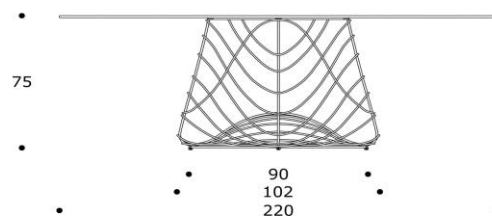

TAVOLO ALTO / HIGH TABLE

volume / volume 0,844 m³
colli / boxes 2

OUTDOORSMANIA 2017
pp. 74

DESCRIZIONE / DESCRIPTION

CODICE / CODE

EURO / EURO

tavolo alto in alluminio verniciato a polvere supermatt "Effetto Goffrato", piano in cristallo temperato cm 220x120 sp. 12 mm f.l.
"Embossed effect" supermatt powder coated aluminium high table, tempered glass top 220x120 cm 12 mm th. polished edge

TVSKIATH01

finitura struttura
structure finishing

carob / carob
ghiaccio / ice
notte / midnight

finitura piano
top finishing

bronzo / bronze
carob / carob
notte / midnight

optional
optional

cappa di copertura / covers

CPCAPPA03

N.B.: la struttura in alluminio che caratterizza questo prodotto è realizzata a mano, pertanto le eventuali diversità ed asimmetrie nelle curvature del materiale devono essere intese come caratteristiche di una lavorazione squisitamente artigianale, e non dovranno in alcun modo considerarsi difetti produttivi.