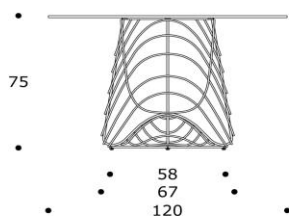

TAVOLO ALTO / HIGH TABLE

volume / volume 0,844 m³
colli / boxes 2

OUTDOORSMANIA 2017
pp. 74

DESCRIZIONE / DESCRIPTION

CODICE / CODE

EURO / EURO

tavolo alto in alluminio verniciato a polvere supermatt "Effetto Goffrato", piano in cristallo temperato cm 220x120 sp. 12 mm f.l.
"Embossed effect" supermatt powder coated aluminium high table, tempered glass top 220x120 cm 12 mm th. polished edge

TVSKIATH01

finitura struttura
structure finishing

carob / carob
ghiaccio / ice
notte / midnight

finitura piano
top finishing

bronzo / bronze
carob / carob
notte / midnight

optional
optional

cappa di copertura / covers

CPCAPPA03

N.B.: la struttura in alluminio che caratterizza questo prodotto è realizzata a mano, pertanto le eventuali diversità ed asimmetrie nelle curvature del materiale devono essere intese come caratteristiche di una lavorazione squisitamente artigianale, e non dovranno in alcun modo considerarsi difetti produttivi.