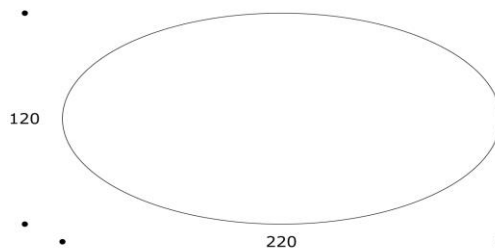

TAVOLO ALTO / HIGH TABLE

volume / volume 0,844 m³
colli / boxes 2

OUTDOORSMANIA 2017
pp. 74

DESCRIZIONE / DESCRIPTION

CODICE / CODE

EURO / EURO

tavolo alto in alluminio verniciato a polvere supermatt "Effetto Goffrato", piano in cristallo temperato cm 220x120 sp. 12 mm f.l.
"Embossed effect" supermatt powder coated aluminium high table, tempered glass top 220x120 cm 12 mm th. polished edge