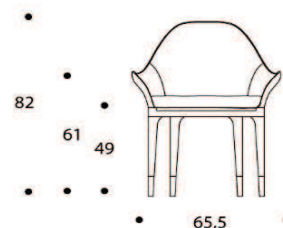

MANTA LOW | SDMANTA02

SEDIA CON BRACCIOLI | CHAIR WITH ARMRESTS

volume / volume 0,351 m³
 colli / boxes 1

DESCRIZIONE / DESCRIPTION	CODICE / CODE	EURO / EURO
<p>sedia bassa con braccioli imbottita fissa, dettagli in acciaio finitura nichel nero lucido <i>fix padded low chair with armrests, polished black nickel details</i></p> <p>pelle rivestimento leather finishing</p> <p>pelle cliente* / C.O.M. leather* pelle cat. A / leather cat. A pelle cat. B / leather cat. B pelle cat. C / leather cat. C pelle cat. D / leather cat. D</p>	SDMANTA02	
<p>altre finiture acciaio other steel finishings</p> <p>acciaio / polished stainless steel brunito spazzolato / brushed bronzed nichel spazzolato / brushed nickel</p>	<p>sovrapprezzo / surcharge sovrapprezzo / surcharge sovrapprezzo / surcharge</p>	