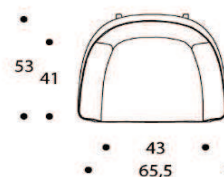

MANTA LOW | SDMANTA02

SEDIA CON BRACCIOLI | CHAIR WITH ARMRESTS

volume / volume 0,351 m³
 colli / boxes 1

DESCRIZIONE / DESCRIPTION	CODICE / CODE	EURO / EURO
<p>sedia bassa con braccioli imbottita fissa, dettagli in acciaio finitura nichel nero lucido <i>fix padded low chair with armrests, polished black nickel details</i></p> <p>pelle rivestimento leather finishing</p> <p>pelle cliente* / C.O.M. leather* pelle cat. A / leather cat. A pelle cat. B / leather cat. B pelle cat. C / leather cat. C pelle cat. D / leather cat. D</p>	SDMANTA02	
<p>altre finiture acciaio other steel finishings</p> <p>acciaio / polished stainless steel brunito spazzolato / brushed bronzed nichel spazzolato / brushed nickel</p>	<p>sovrapprezzo / surcharge sovrapprezzo / surcharge sovrapprezzo / surcharge</p>	