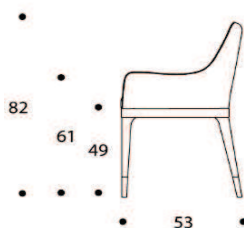

MANTA LOW | SDMANTA02

SEDIA CON BRACCIOLI | CHAIR WITH ARMRESTS

volume / volume 0,351 m³
 colli / boxes 1

DESCRIZIONE / DESCRIPTION	CODICE / CODE	EURO / EURO
<p>sedia bassa con braccioli imbottita fissa, dettagli in acciaio finitura nichel nero lucido <i>fix padded low chair with armrests, polished black nickel details</i></p> <p>pelle rivestimento leather finishing</p> <p>pelle cliente* / C.O.M. leather* pelle cat. A / leather cat. A pelle cat. B / leather cat. B pelle cat. C / leather cat. C pelle cat. D / leather cat. D</p>	SDMANTA02	
<p>altre finiture acciaio other steel finishings</p> <p>acciaio / polished stainless steel brunito spazzolato / brushed bronzed nichel spazzolato / brushed nickel</p>	<p>sovrapprezzo / surcharge sovrapprezzo / surcharge sovrapprezzo / surcharge</p>	