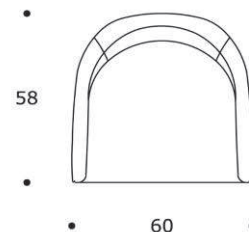

POUF | *POUF*

volume / volume 0,291 m³
colli / boxes 1

DESCRIZIONE / DESCRIPTION

CODICE / CODE

EURO / EURO

pouf girevole imbottito fisso a densità differenziate
swiveling fix padded pouf with differentiated polyurethane foam densities