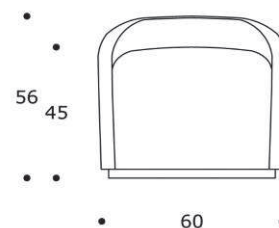

POUF | *POUF*

volume / volume 0,291 m³
colli / boxes 1

DESCRIZIONE / DESCRIPTION

CODICE / CODE

EURO / EURO

pouf girevole imbottito fisso a densità differenziate
swiveling fix padded pouf with differentiated polyurethane foam densities