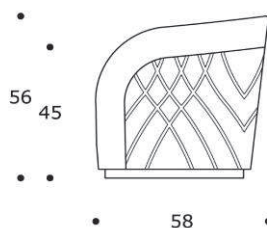

POUF | *POUF*

volume / volume 0,291 m³
colli / boxes 1

DESCRIZIONE / DESCRIPTION

CODICE / CODE

EURO / EURO

pouf girevole imbottito fisso a densità differenziate
swiveling fix padded pouf with differentiated polyurethane foam densities