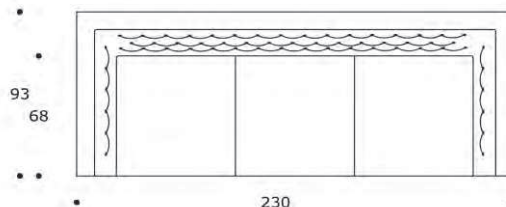

DIVANO | SOFA

volume / volume 1,819 m³
colli / boxes 1

DESCRIZIONE / DESCRIPTION

CODICE / CODE

divano imbottito fisso a densità differenziate, schienale capitonné, cuscino di seduta sfoderabile, 3 cuscini 50x50 cm con bottone, piedi in legno di faggio tinto ebano - palissandro tabacco opaco
fix padded sofa with differentiated polyurethane foam densities, capitonné back, removable seat cushion cover, 3 cushions 50x50 cm with button, ebony - matt tobacco rosewood tinted beech wooden feet