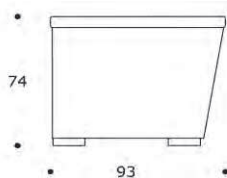

* i tessuti sono calcolati senza rapporto / fabrics are calculated without repeat

DIVANO | SOFA

volume / volume 1,574 m³
colli / boxes 1

DESCRIZIONE / DESCRIPTION	CODICE / CODE
---------------------------	---------------