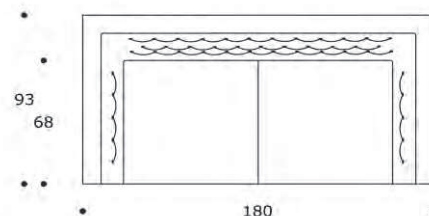

* i tessuti sono calcolati senza rapporto / fabrics are calculated without repeat

DIVANO | SOFA

volume / volume 1,502 m³
colli / boxes 1

DESCRIZIONE / DESCRIPTION

CODICE / CODE

divano imbottito fisso a densità differenziate, schienale capitonné, cuscino di seduta sfoderabile, 2 cuscini 50x50 cm con bottone, piedi in legno di faggio tinto ebano - palissandro tabacco opaco
fix padded sofa with differentiated polyurethane foam densities, capitonné back, removable seat cushion cover, 2 cushions 50x50 cm with button, ebony - matt tobacco rosewood tinted beech wooden feet