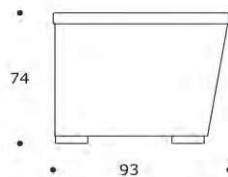

DIVANO | SOFA

volume / volume 1,819 m³
colli / boxes 1

DESCRIZIONE / DESCRIPTION

CODICE / CODE

divano imbottito fisso a densità differenziate, schienale capitonné, cuscino di seduta sfoderabile, 3 cuscini 50x50 cm con bottone, piedi in legno di faggio tinto ebano - palissandro tabacco opaco
fix padded sofa with differentiated polyurethane foam densities, capitonné back, removable seat cushion cover, 3 cushions 50x50 cm with button, ebony - matt tobacco rosewood tinted beech wooden feet