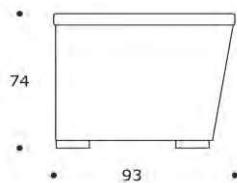

* i tessuti sono calcolati senza rapporto / fabrics are calculated without repeat

DIVANO | SOFA

volume / volume 1,502 m³
colli / boxes 1

DESCRIZIONE / DESCRIPTION

CODICE / CODE

divano imbottito fisso a densità differenziate, schienale capitonné, cuscino di seduta sfoderabile, 2 cuscini 50x50 cm con bottone, piedi in legno di faggio tinto ebano - palissandro tabacco opaco
fix padded sofa with differentiated polyurethane foam densities, capitonné back, removable seat cushion cover, 2 cushions 50x50 cm with button, ebony - matt tobacco rosewood tinted beech wooden feet