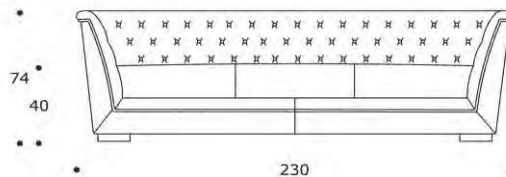

DIVANO | SOFA

volume / volume 1,819 m³
colli / boxes 1

DESCRIZIONE / DESCRIPTION

CODICE / CODE

divano imbottito fisso a densità differenziate, schienale capitonné, cuscino di seduta sfoderabile, 3 cuscini 50x50 cm con bottone, piedi in legno di faggio tinto ebano - palissandro tabacco opaco
fix padded sofa with differentiated polyurethane foam densities, capitonné back, removable seat cushion cover, 3 cushions 50x50 cm with button, ebony - matt tobacco rosewood tinted beech wooden feet