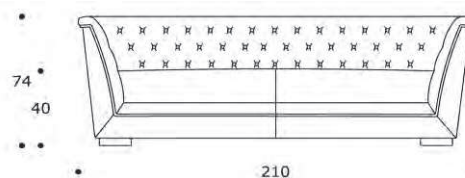

* i tessuti sono calcolati senza rapporto / fabrics are calculated without repeat

DIVANO | SOFA

volume / volume 1,574 m³
colli / boxes 1

DESCRIZIONE / DESCRIPTION	CODICE / CODE
---------------------------	---------------