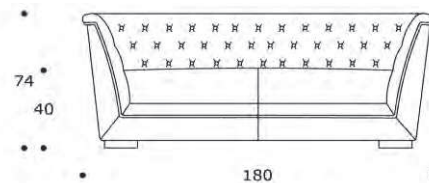

* i tessuti sono calcolati senza rapporto / fabrics are calculated without repeat

DIVANO | SOFA

volume / volume 1,502 m³
colli / boxes 1

DESCRIZIONE / DESCRIPTION

CODICE / CODE

divano imbottito fisso a densità differenziate, schienale capitonné, cuscino di seduta sfoderabile, 2 cuscini 50x50 cm con bottone, piedi in legno di faggio tinto ebano - palissandro tabacco opaco
fix padded sofa with differentiated polyurethane foam densities, capitonné back, removable seat cushion cover, 2 cushions 50x50 cm with button, ebony - matt tobacco rosewood tinted beech wooden feet