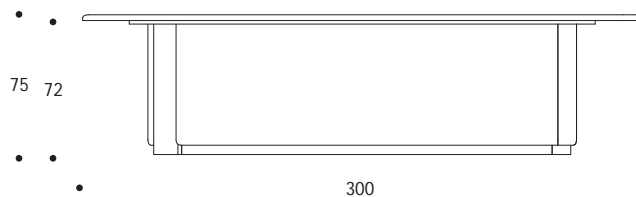

TAVOLO CONFERENZE | CONFERENCE TABLE

volume / *volume* 2,512 m³
colli / *boxes* 2

BEYOND
pp. 30, 32/33

TAVOLI
TABLES

DESCRIZIONE / DESCRIPTION	CODICE / CODE	EURO / EURO
tavolo conference rettangolare in essenza wengè, dettagli in acciaio finitura nichel nero lucido <i>wengè wood rectangular conference table, polished black nickel details</i>	TVGRAMER01	
altre finiture <i>others finishings</i>		
palissandro opaco / <i>matt rosewood</i> palissandro tabacco opaco / <i>matt tobacco rosewood</i>		
altre finiture acciaio lucido <i>others polished steel finishings</i>		sovraprezzo / <i>surcharge</i>
acciaio / <i>polished stainless steel</i>		