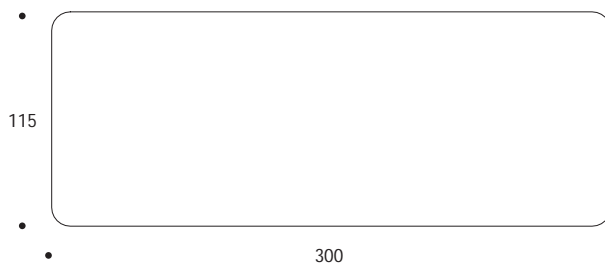

TAVOLO CONFERENZE | CONFERENCE TABLE

volume / *volume* 2,512 m³
colli / *boxes* 2

BEYOND
pp. 30, 32/33

TAVOLI
TABLES

DESCRIZIONE / DESCRIPTION	CODICE / CODE	EURO / EURO
tavolo conference rettangolare in essenza wengè, dettagli in acciaio finitura nichel nero lucido <i>wengè wood rectangular conference table, polished black nickel details</i>	TVGRAMER01	
altre finiture <i>others finishings</i>		
palissandro opaco / <i>matt rosewood</i> palissandro tabacco opaco / <i>matt tobacco rosewood</i>		
altre finiture acciaio lucido <i>others polished steel finishings</i>		sovraprezzo / <i>surcharge</i>
acciaio / <i>polished stainless steel</i>		