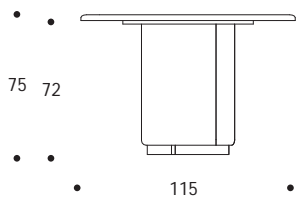

TAVOLO CONFERENZE | CONFERENCE TABLE

volume / *volume* 2,512 m³
colli / *boxes* 2

BEYOND
pp. 30, 32/33

TAVOLI
TABLES

DESCRIZIONE / DESCRIPTION	CODICE / CODE	EURO / EURO
tavolo conference rettangolare in essenza wengè, dettagli in acciaio finitura nichel nero lucido <i>wengè wood rectangular conference table, polished black nickel details</i>	TVGRAMER01	
altre finiture <i>others finishings</i>		
palissandro opaco / <i>matt rosewood</i> palissandro tabacco opaco / <i>matt tobacco rosewood</i>		
altre finiture acciaio lucido <i>others polished steel finishings</i>		sovraprezzo / <i>surcharge</i>
acciaio / <i>polished stainless steel</i>		