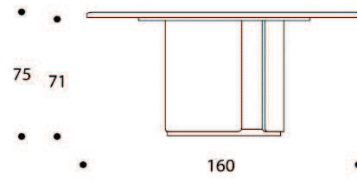

BYRON | TVBYRON03

TAVOLO ALTO | HIGH TABLE

volume / volume 1,344 m³
colli / boxes 2

DESCRIZIONE / DESCRIPTION	CODICE / CODE	EURO / EURO
tavolo alto rotondo in essenza palissandro opaco o tabacco opaco <i>matt rosewood or matt tobacco rosewood round high table</i>	TVBYRON03	
finitura <i>finishing</i>	ebano macassar-noir opaco / <i>matt macassar ebony-matt noir ebony</i>	sovrapprezzo / <i>surcharge</i>
altre finiture base <i>other base</i> finishings	pelle cliente* / <i>C.O.M. leather*</i> pelle cat. A-B-C-D / <i>leather cat. A-B-C-D</i>	sovrapprezzo / <i>surcharge</i> sovrapprezzo / <i>surcharge</i>

* i tessuti sono calcolati senza rapporto / *fabrics are calculated without repeat*