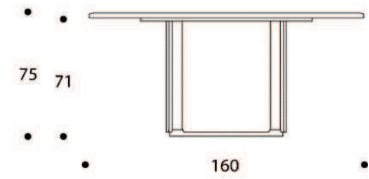

BYRON | TVBYRON03

TAVOLO ALTO | HIGH TABLE

volume / volume 1,344 m³
colli / boxes 2

DESCRIZIONE / DESCRIPTION	CODICE / CODE	EURO / EURO
tavolo alto rotondo in essenza palissandro opaco o tabacco opaco <i>matt rosewood or matt tobacco rosewood round high table</i>	TVBYRON03	
finitura <i>finishing</i>	ebano macassar-noir opaco / <i>matt macassar ebony-matt noir ebony</i>	sovrapprezzo / <i>surcharge</i>
altre finiture base <i>other base</i> finishings	pelle cliente* / <i>C.O.M. leather*</i> pelle cat. A-B-C-D / <i>leather cat. A-B-C-D</i>	sovrapprezzo / <i>surcharge</i> sovrapprezzo / <i>surcharge</i>