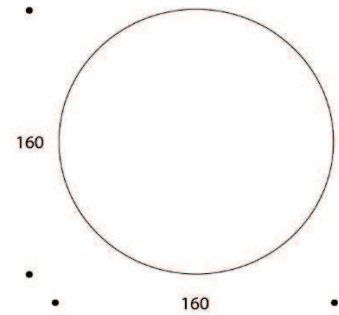

BYRON | TVBYRON03

TAVOLO ALTO | HIGH TABLE

volume / volume 1,344 m³
colli / boxes 2

DESCRIZIONE / DESCRIPTION	CODICE / CODE	EURO / EURO
tavolo alto rotondo in essenza palissandro opaco o tabacco opaco <i>matt rosewood or matt tobacco rosewood round high table</i>	TVBYRON03	
finitura <i>finishing</i>	ebano macassar-noir opaco / <i>matt macassar ebony-matt noir ebony</i>	sovrapprezzo / <i>surcharge</i>
altre finiture base <i>other base</i> finishings	pelle cliente* / <i>C.O.M. leather*</i> pelle cat. A-B-C-D / <i>leather cat. A-B-C-D</i>	sovrapprezzo / <i>surcharge</i> sovrapprezzo / <i>surcharge</i>