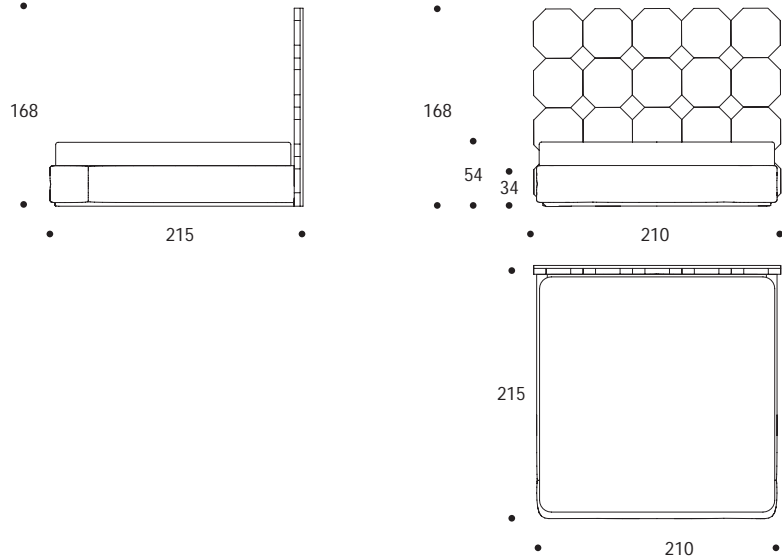

LETTO MATRIMONIALE | KING SIZE DOUBLE BED

volume / volume 2,460 m<sup>3</sup>  
colli / boxes 2

LETTI  
BEDS

DESCRIZIONE / DESCRIPTION	CODICE / CODE
<p>letto matrimoniale imbottito fisso completo di giroletto <i>fix padded king size bed</i></p>	LTPASCAL04
<p><b>rivestimento testiera</b> <i>headboard finishing</i></p> <p>tessuto cliente ml *8,50 / C.O.M. fabric lm *8,50 tessuto cat. B / fabric cat. B tessuto cat. C / fabric cat. C tessuto cat. D / fabric cat. D tessuto cat. E / fabric cat. E tessuto cat. F / fabric cat. F tessuto cat. G / fabric cat. G tessuto cat. LUX / fabric cat. LUX</p> <p>pelle cliente* / C.O.M. leather* pelle cat. A / leather cat. A pelle cat. B / leather cat. B pelle cat. C / leather cat. C pelle cat. D / leather cat. D</p>	<p><b>rivestimento giroletto</b> <i>bedframe finishing</i></p> <p>tessuto cliente ml *5,50 / C.O.M. fabric lm *5,50 tessuto cat. B / fabric cat. B tessuto cat. C / fabric cat. C tessuto cat. D / fabric cat. D tessuto cat. E / fabric cat. E tessuto cat. F / fabric cat. F tessuto cat. G / fabric cat. G tessuto cat. LUX / fabric cat. LUX</p> <p>pelle cliente* / C.O.M. leather* pelle cat. A / leather cat. A pelle cat. B / leather cat. B pelle cat. C / leather cat. C pelle cat. D / leather cat. D</p>

<p><b>optional</b> <i>optional</i></p> <p>rete a doghe 183x198 cm <i>slatted bedspring 183x198 cm</i></p> <p>materasso 193x203 cm <i>mattress 193x203 cm</i></p> <p>meccanismo con rete ad elevazione 193x203 cm <i>lifting bed-spring mechanism 193x203 cm</i></p>	<p>CPRETE04</p> <p>CPMATERA05</p>
---	-----------------------------------