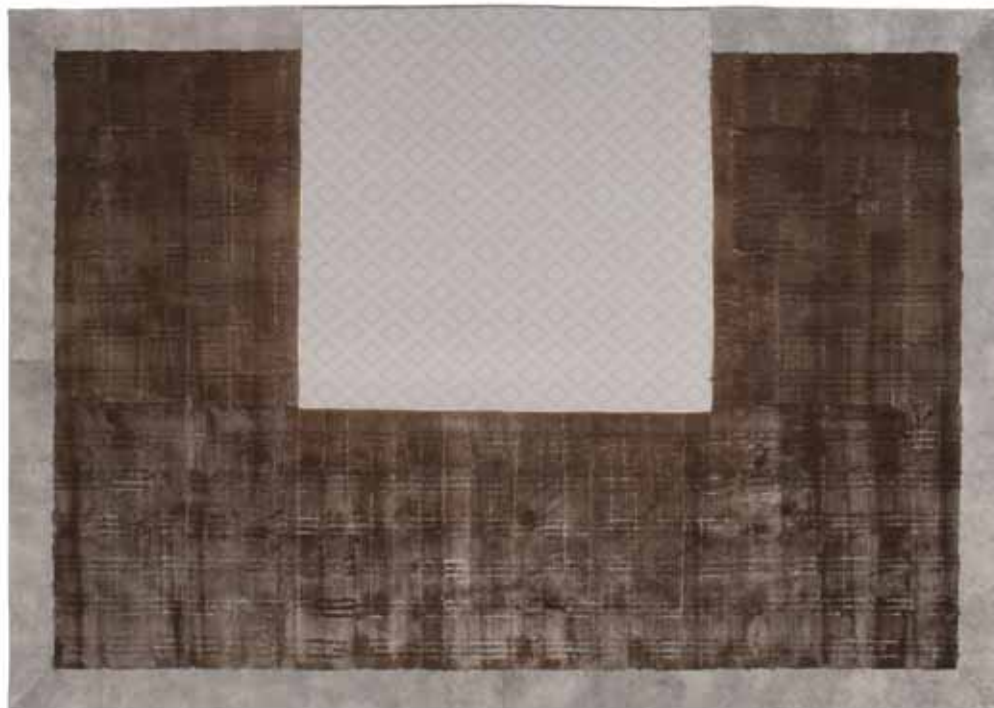

TAPPETO GIROLETTO | *BED CARPET*

pelle africa grigio - cat. C / lapin naturale marrone
grey africa leather - cat. C / brown natural lapin

volume / *volume* 0,307 m³
 colli / *boxes* 1

MASTER COLLECTION
 pp. 228/229

HOME COUTURE
 pp. 190/191, 196/197

TAPPETI
 CARPETS

	DESCRIZIONE / <i>DESCRIPTION</i>	CODICE / <i>CODE</i>	EURO / <i>EURO</i>
	tappeto giroletto in lapin naturale con cornice <i>natural lapin bed carpet with edge</i>		
misure <i>sizes</i>	400x300 cm	CPGALLES07	
rivestimento cornice <i>edge finishing</i>	"MicroNabuk" / " <i>MicroNabuk</i> " pelle cat. A-B-C-D / <i>leather cat. A-B-C-D</i>		
finitura lapin <i>lapin</i>	beige, marrone, menta, perla, rubino <i>beige, brown, mint green, pearl, ruby red</i>		