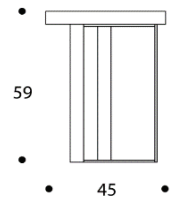

MOON 45 | TVMOON04

TAVOLO APPOGGIO | SIDE TABLE

volume / volume 0,178 m³
colli / boxes 1

DESCRIZIONE / DESCRIPTION	CODICE / CODE	EURO / EURO
<p>tavolo appoggio rotondo in essenza palissandro opaco o tabacco opaco, struttura in acciaio brunito spazzolato <i>matt rosewood or matt tobacco rosewood round side table, brushed bronzed steel base</i></p>	TVMOON04	
<p>altre finiture piano other top finishings</p> <p>palissandro lucido-palissandro tabacco lucido / <i>polish rosewood-polish tobacco rosewood</i> ebano macassar-noir opaco / <i>matt macassar ebony-matt noir ebony</i> ebano macassar-noir lucido / <i>polish macassar ebony-polish noir ebony</i> noce / <i>walnut</i> noce grigia / <i>grey walnut</i></p> <p>marmo "nero marquinia" / "nero marquinia" marble marmo "emperador dark" / "emperador dark" marble marmo "calacatta gold" / "calacatta gold" marble marmo "silver wave" / "silver wave" marble marmo "azul macaubas" / "azul macaubas" marble</p>	<p>sovrapprezzo / surcharge</p> <p>sovrapprezzo / surcharge</p> <p>sovrapprezzo / surcharge</p> <p>sovrapprezzo / surcharge</p> <p>sovrapprezzo / surcharge</p> <p>sovrapprezzo / surcharge</p> <p>sovrapprezzo / surcharge</p> <p>sovrapprezzo / surcharge</p> <p>sovrapprezzo / surcharge</p>	
<p>altre finiture acciaio spazzolato other brushed steel finishings</p>	<p>nichel spazzolato / <i>brushed nickel</i></p>	<p>sovrapprezzo / surcharge</p>