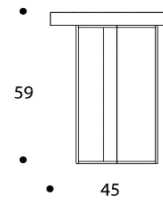

MOON 45 | TVMOON04

TAVOLO APPOGGIO | SIDE TABLE

volume / volume 0,178 m³
colli / boxes 1

DESCRIZIONE / DESCRIPTION	CODICE / CODE	EURO / EURO
<p>tavolo appoggio rotondo in essenza palissandro opaco o tabacco opaco, struttura in acciaio brunito spazzolato <i>matt rosewood or matt tobacco rosewood round side table, brushed bronzed steel base</i></p>	TVMOON04	
<p>altre finiture piano other top finishings</p> <p>palissandro lucido-palissandro tabacco lucido / <i>polish rosewood-polish tobacco rosewood</i> ebano macassar-noir opaco / <i>matt macassar ebony-matt noir ebony</i> ebano macassar-noir lucido / <i>polish macassar ebony-polish noir ebony</i> noce / <i>walnut</i> noce grigia / <i>grey walnut</i></p> <p>marmo "nero marquinia" / "nero marquinia" marble marmo "emperador dark" / "emperador dark" marble marmo "calacatta gold" / "calacatta gold" marble marmo "silver wave" / "silver wave" marble marmo "azul macaubas" / "azul macaubas" marble</p>	<p>sovrapprezzo / surcharge</p> <p>sovrapprezzo / surcharge</p> <p>sovrapprezzo / surcharge</p> <p>sovrapprezzo / surcharge</p> <p>sovrapprezzo / surcharge</p> <p>sovrapprezzo / surcharge</p> <p>sovrapprezzo / surcharge</p> <p>sovrapprezzo / surcharge</p> <p>sovrapprezzo / surcharge</p>	
<p>altre finiture acciaio spazzolato other brushed steel finishings</p>	<p>nichel spazzolato / <i>brushed nickel</i></p>	<p>sovrapprezzo / surcharge</p>