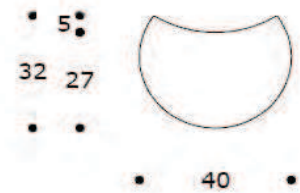

KOSMO 40 | TVKOSMO04

TAVOLO BASSO | COFFEE TABLE

volume / volume 0,065 m³
colli / boxes 1

DESCRIZIONE / DESCRIPTION

CODICE / CODE

EURO / EURO

tavolo basso in ceramica finitura "lustro"
ceramic coffee table "lustro" finishing