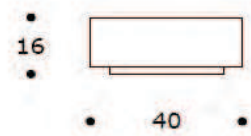

KOSMO 40 | TVKOSMO04

TAVOLO BASSO | COFFEE TABLE

volume / volume 0,065 m³
colli / boxes 1

DESCRIZIONE / DESCRIPTION

CODICE / CODE

EURO / EURO

tavolo basso in ceramica finitura "lustro"
ceramic coffee table "lustro" finishing