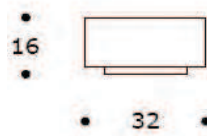

KOSMO 40 | TVKOSMO04

TAVOLO BASSO | COFFEE TABLE

volume / volume 0,065 m³
colli / boxes 1

DESCRIZIONE / DESCRIPTION

CODICE / CODE

EURO / EURO

tavolo basso in ceramica finitura "lustro"
ceramic coffee table "lustro" finishing