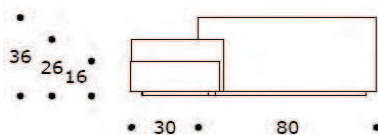

volume / volume 0,614 m³
colli / boxes 3

DESCRIZIONE / DESCRIPTION

CODICE / CODE

EURO / EURO

set 3 pezzi (dia.cm.80/60/40) tavolo basso in ceramica finitura "lustro"
set 3 pieces (dia.cm.80/60/40) ceramic coffee table "lustro" finishing