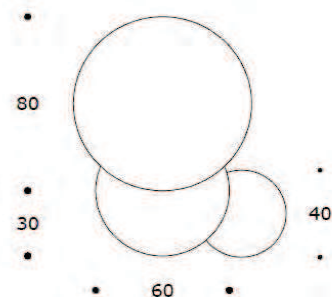

volume / volume 0,614 m³
colli / boxes 3

DESCRIZIONE / DESCRIPTION

CODICE / CODE

EURO / EURO

set 3 pezzi (dia.cm.80/60/40) tavolo basso in ceramica finitura "lustro"
set 3 pieces (dia.cm.80/60/40) ceramic coffee table "lustro" finishing