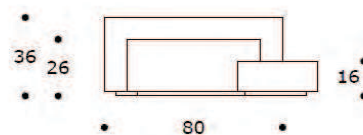

volume / volume 0,614 m³
colli / boxes 3

DESCRIZIONE / DESCRIPTION

CODICE / CODE

EURO / EURO

set 3 pezzi (dia.cm.80/60/40) tavolo basso in ceramica finitura "lustro"
set 3 pieces (dia.cm.80/60/40) ceramic coffee table "lustro" finishing