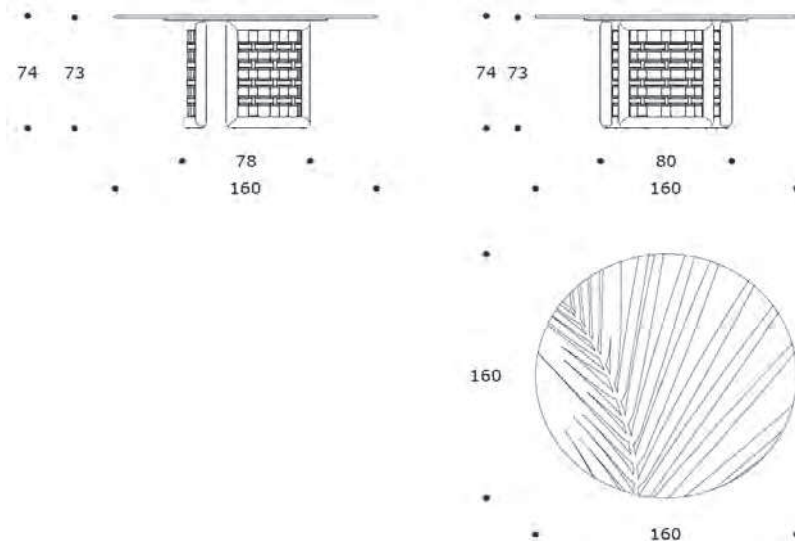

FLINT 160 | TVFLINT02

TAVOLO ALTO | HIGH TABLE

volume / volume 2,327 m³
colli / boxes 2

DESCRIZIONE / DESCRIPTION

CODICE / CODE

EURO / EURO

tavolo alto rotondo in massello di frassino con particolari in cuoio intrecciato,
 piano in cristallo temperato bronzo dia.160 cm sp.mm.12
*solid ash wood round high table with woven hide details, bronze tempered
 glass top dia.160 cms*

cristallo "Decoro foglia", sp. 12 mm /
"Decoro foglia" tempered glass top, 12 mm th.

sovrapprezzo / surcharge