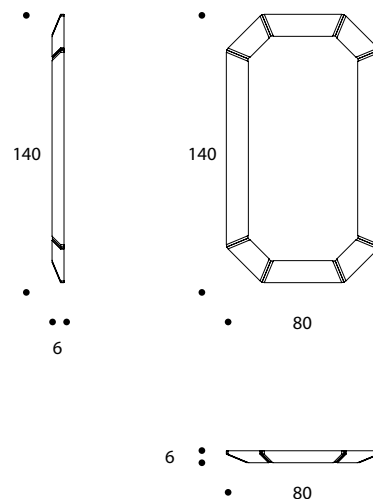

SPECCHIO | MIRROR

volume / volume 0,119 m³
colli / boxes 1

MASTER COLLECTION
pp. 140

DESCRIZIONE / DESCRIPTION	CODICE / CODE	EURO / EURO
specchio rettangolare con cornice in pelle, dettagli in inox spazzolato <i>rectangular leather frame mirror, brushed stainless steel details</i>	SPPASCAL01	
pelle cornice frame finishing	pelle cliente / C.O.M. leather pelle cat. A-B-C-D / leather cat. A-B-C-D	
finitura inox spazzolato brushed stainless steel finishing	brunito spazzolato / brushed bronzed nichel spazzolato / brushed nickel	sovraprezzo / surcharge