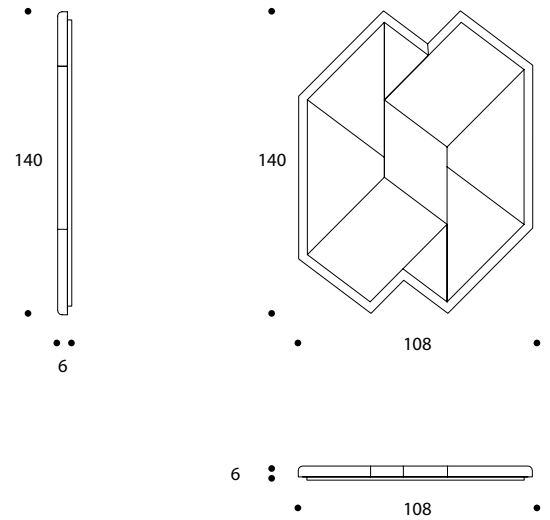

SPECCHIO | MIRROR

volume / volume 0,180 m³
colli / boxes 1

MASTER COLLECTION
pp. 235

DESCRIZIONE / DESCRIPTION	CODICE / CODE	EURO / EURO
specchio con cornice in pelle <i>leather frame mirror</i>	SPMOGOL01	
<p>pelle cornice frame finishing</p> <p>pelle cliente / C.O.M. <i>leather</i> pelle cat. A-B-C-D / <i>leather cat. A-B-C-D</i></p>		