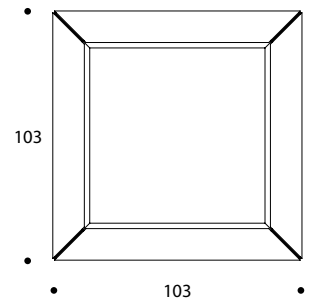

SPECCHIO | MIRROR

volume / volume 0,109 m³
colli / boxes 1

MASTER COLLECTION
pp. 217, 221

DESCRIZIONE / DESCRIPTION	CODICE / CODE	EURO / EURO
specchio quadrato con cornice in pelle <i>square leather frame mirror</i>	SPEBER01	
<p>pelle rivestimento leather finishing</p> <p>pelle cliente / C.O.M. leather pelle cat. A-B-C-D / leather cat. A-B-C-D</p>		