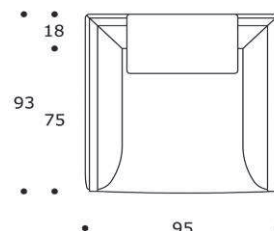

volume / volume 0,784 m<sup>3</sup>  
colli / boxes 1

DESCRIZIONE / DESCRIPTION	CODICE / CODE
<p>poltrona imbottita fissa a densità differenziate <i>fix padded armchair with differentiated polyurethane foam densities</i></p>	PLMIAMI01
<p><b>rivestimento scocca</b> <b>structure finishing</b></p> <p>tessuto cliente ml. / C.O.M. fabric lm *5.30 tessuto cat. B / fabric cat. B tessuto cat. C / fabric cat. C tessuto cat. D / fabric cat. D tessuto cat. E / fabric cat. E tessuto cat. F / fabric cat. F tessuto cat. G / fabric cat. G tessuto cat. LUX / fabric cat. LUX</p> <p>pelle cliente* / C.O.M. leather* pelle cat. A / leather cat. A pelle cat. B / leather cat. B pelle cat. C / leather cat. C pelle cat. D / leather cat. D</p>	<p><b>rivestimento seduta e cuscino schienale</b> <b>seat and back cushion finishing</b></p> <p>tessuto cliente / C.O.M. fabric lm *5.30 tessuto cat. B / fabric cat. B tessuto cat. C / fabric cat. C tessuto cat. D / fabric cat. D tessuto cat. E / fabric cat. E tessuto cat. F / fabric cat. F tessuto cat. G / fabric cat. G tessuto cat. LUX / fabric cat. LUX</p> <p>pelle cliente* / C.O.M. leather* pelle cat. A / leather cat. A pelle cat. B / leather cat. B pelle cat. C / leather cat. C pelle cat. D / leather cat. D</p>