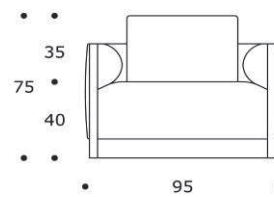

volume / volume 0,784 m<sup>3</sup>  
colli / boxes 1

DESCRIZIONE / DESCRIPTION	CODICE / CODE
<p>poltrona imbottita fissa a densità differenziate <i>fix padded armchair with differentiated polyurethane foam densities</i></p>	PLMIAMI01
<p><b>rivestimento scocca</b> <b>structure finishing</b></p> <p>tessuto cliente ml. / C.O.M. fabric lm *5.30 tessuto cat. B / fabric cat. B tessuto cat. C / fabric cat. C tessuto cat. D / fabric cat. D tessuto cat. E / fabric cat. E tessuto cat. F / fabric cat. F tessuto cat. G / fabric cat. G tessuto cat. LUX / fabric cat. LUX</p> <p>pelle cliente* / C.O.M. leather* pelle cat. A / leather cat. A pelle cat. B / leather cat. B pelle cat. C / leather cat. C pelle cat. D / leather cat. D</p>	<p><b>rivestimento seduta e cuscino schienale</b> <b>seat and back cushion finishing</b></p> <p>tessuto cliente / C.O.M. fabric lm *5.30 tessuto cat. B / fabric cat. B tessuto cat. C / fabric cat. C tessuto cat. D / fabric cat. D tessuto cat. E / fabric cat. E tessuto cat. F / fabric cat. F tessuto cat. G / fabric cat. G tessuto cat. LUX / fabric cat. LUX</p> <p>pelle cliente* / C.O.M. leather* pelle cat. A / leather cat. A pelle cat. B / leather cat. B pelle cat. C / leather cat. C pelle cat. D / leather cat. D</p>