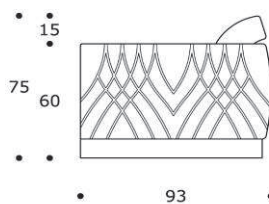

volume / volume 0,784 m<sup>3</sup>  
colli / boxes 1

DESCRIZIONE / DESCRIPTION	CODICE / CODE
<p>poltrona imbottita fissa a densità differenziate <i>fix padded armchair with differentiated polyurethane foam densities</i></p>	PLMIAMI01
<p><b>rivestimento scocca</b> <b>structure finishing</b></p> <p>tessuto cliente ml. / C.O.M. fabric lm *5.30 tessuto cat. B / fabric cat. B tessuto cat. C / fabric cat. C tessuto cat. D / fabric cat. D tessuto cat. E / fabric cat. E tessuto cat. F / fabric cat. F tessuto cat. G / fabric cat. G tessuto cat. LUX / fabric cat. LUX</p> <p>pelle cliente* / C.O.M. leather* pelle cat. A / leather cat. A pelle cat. B / leather cat. B pelle cat. C / leather cat. C pelle cat. D / leather cat. D</p>	<p><b>rivestimento seduta e cuscino schienale</b> <b>seat and back cushion finishing</b></p> <p>tessuto cliente / C.O.M. fabric lm *5.30 tessuto cat. B / fabric cat. B tessuto cat. C / fabric cat. C tessuto cat. D / fabric cat. D tessuto cat. E / fabric cat. E tessuto cat. F / fabric cat. F tessuto cat. G / fabric cat. G tessuto cat. LUX / fabric cat. LUX</p> <p>pelle cliente* / C.O.M. leather* pelle cat. A / leather cat. A pelle cat. B / leather cat. B pelle cat. C / leather cat. C pelle cat. D / leather cat. D</p>