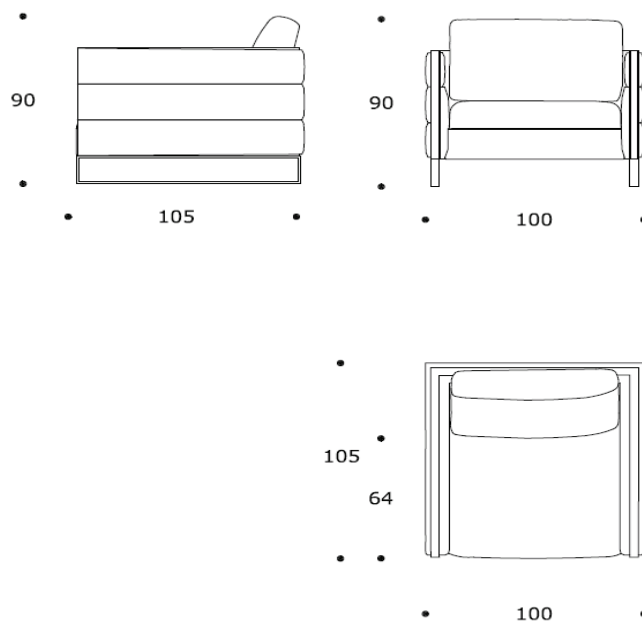

POLTRONA | ARMCHAIR

volume / volume 1,124 m³
colli / boxes 1

DESCRIZIONE / DESCRIPTION	CODICE / CODE
---------------------------	---------------

poltrona imbottita fissa, cuscini di seduta e schienale sfoderabili, 2 cuscini rettangolari con bordo, piedi in acciaio finitura nichel nero lucido
fix padded armchair, removable seat and back cushions covers, 2 rectangular cushions with edge, polished black nickel feet