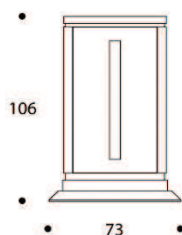

HARRYS | MBHARRYS01

MOBILE BAR | BAR UNIT

volume / volume 3,526 m³
colli / boxes 4

| DESCRIZIONE / DESCRIPTION | CODICE / CODE | EURO / EURO |
|---|---------------|--|
| <p>mobile bar in essenza palissandro opaco o tabacco opaco con "lavorazione intrecciata", piano in marmo nero marquinia o emperador dark, 1 fianco estraibile con portabicchieri, 1 anta complanare, 1 cassetto, 1 mobiletto con ripiano, 1 ripiano, 1 frigorifero, illuminazione, particolari in acciaio brunito spazzolato <i>"interlaced pattern" matt rosewood or matt tobacco rosewood bar unit with "nero marquinia" or "emperador dark" marble top, 1 bottle container pull-out side, 1 coplanar door, 1 drawer, 1 cabinet with shelf, 1 shelf, 1 fridge, lighting, brushed bronzed details</i></p> <p>altre finiture other finishings</p> <p>palissandro lucido-palissandro tabacco lucido <i>"lavorazione intrecciata"</i> <i>"interlaced pattern" polish rosewood-polish tobacco rosewood</i> ebano macassar-noir opaco / <i>matt macassar ebony-matt noir ebony</i> ebano macassar-noir lucido / <i>polish macassar ebony-polish noir ebony</i> piuma di noce e noce / <i>burr walnut and walnut</i> piuma di noce e noce grigia / <i>grey burr walnut and w</i></p> | MBHARRYS01 | sovrapprezzo / surcharge sovrapprezzo / surcharge sovrapprezzo / surcharge sovrapprezzo / surcharge sovrapprezzo / surcharge |
| <p>finitura marmo marble finishing</p> <p>"calacatta gold" / <i>"calacatta gold"</i> "silver wave" / <i>"silver wave"</i> "azul macaubas" / <i>"azul macaubas"</i></p> | | sovrapprezzo / surcharge sovrapprezzo / surcharge sovrapprezzo / surcharge |
| <p>altre finiture acciaio other steel finishings</p> <p>nichel spazzolato / <i>brushed nickel</i></p> | | sovrapprezzo / surcharge |