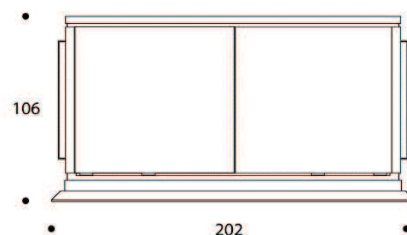

HARRYS | MBHARRYS01

MOBILE BAR | BAR UNIT

volume / volume 3,526 m³
colli / boxes 4

| DESCRIZIONE / DESCRIPTION | CODICE / CODE | EURO / EURO |
|---|---------------|--|
| <p>mobile bar in essenza palissandro opaco o tabacco opaco con "lavorazione intrecciata", piano in marmo nero marquinia o emperador dark, 1 fianco estraibile con portabicchieri, 1 anta complanare, 1 cassetto, 1 mobiletto con ripiano, 1 ripiano, 1 frigorifero, illuminazione, particolari in acciaio brunito spazzolato <i>"interlaced pattern" matt rosewood or matt tobacco rosewood bar unit with "nero marquinia" or "emperador dark" marble top, 1 bottle container pull-out side, 1 coplanar door, 1 drawer, 1 cabinet with shelf, 1 shelf, 1 fridge, lighting, brushed bronzed details</i></p> <p>altre finiture other finishings</p> <p>palissandro lucido-palissandro tabacco lucido <i>"lavorazione intrecciata"</i> <i>"interlaced pattern" polish rosewood-polish tobacco rosewood</i> ebano macassar-noir opaco / <i>matt macassar ebony-matt noir ebony</i> ebano macassar-noir lucido / <i>polish macassar ebony-polish noir ebony</i> piuma di noce e noce / <i>burr walnut and walnut</i> piuma di noce e noce grigia / <i>grey burr walnut and w</i></p> | MBHARRYS01 | sovrapprezzo / surcharge sovrapprezzo / surcharge sovrapprezzo / surcharge sovrapprezzo / surcharge sovrapprezzo / surcharge |
| <p>finitura marmo marble finishing</p> <p>"calacatta gold" / <i>"calacatta gold"</i> "silver wave" / <i>"silver wave"</i> "azul macaubas" / <i>"azul macaubas"</i></p> | | sovrapprezzo / surcharge sovrapprezzo / surcharge sovrapprezzo / surcharge |
| <p>altre finiture acciaio other steel finishings</p> <p>nichel spazzolato / <i>brushed nickel</i></p> | | sovrapprezzo / surcharge |