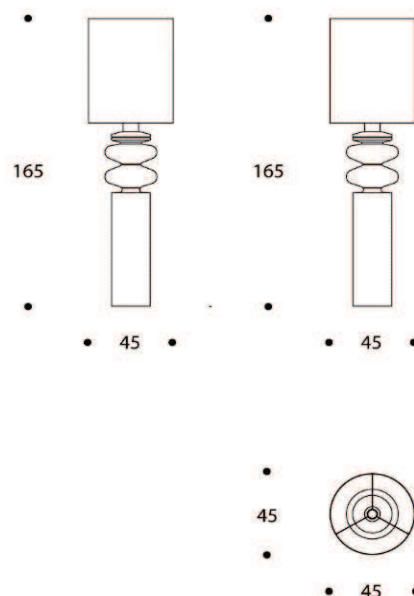

volume / volume 0,440 m<sup>3</sup>  
colli / boxes 2

DESCRIZIONE / DESCRIPTION	CODICE / CODE	EURO / EURO
lampada da terra in ceramica finitura "lustrato" con paralume <i>ceramic floor lamp "lustrato" finishing with shade</i>	LMNOVA03	
<b>paralume</b> <b>shade</b>		
shantung avorio interno bianco / <i>ivory shantung white inside</i>		
tessuto nero interno oro o argento / <i>black fabric gold or silver inside</i>		
tessuto azimut, dolomiti, debussy, pirandello, vivaldi, puccini, snake, vamp interno argento o oro/ <i>azimut, dolomiti, debussy, pirandello, vivaldi, puccini, snake, vamp fabric silver or gold inside</i>		
tessuto bellini, bach interno argento o oro / <i>bellini, bach fabric silver or gold inside</i>	sovrapprezzo / surcharge	
<b>finitura "lustrato"</b> <b>"lustrato" finishing</b>		
bronzo / bronze		
nicel / nickel		
perla / pearl		
platino / platinum		