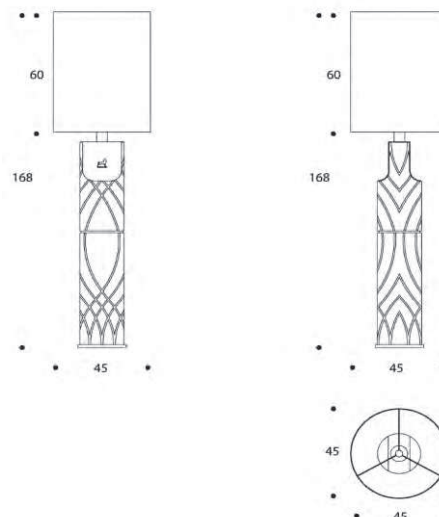

JERSEY | LMJERSEY01

LAMPADA DA TERRA | FLOOR LAMP

volume / volume 0,233 m³
colli / boxes 2

DESCRIZIONE / DESCRIPTION	CODICE / CODE	EURO / EURO
lampada da terra rivestita in pelle con paralume, dettagli acciaio finitura nichel nero lucido <i>floor lamp in leather with lampshade, polished black nickel details</i>	LMJERSEY01	
paralume shade		
shantung avorio interno bianco / <i>ivory shantung white inside</i>		
tessuto nero interno oro o argento / <i>black fabric gold or silver inside</i>		
tessuto azimut, dolomiti, debussy, pirandello, vivaldi, puccini, snake, vamp interno argento o oro / <i>azimut, dolomiti, debussy, pirandello, vivaldi, puccini, snake, vamp fabric silver or gold inside</i>		
tessuto bellini, bach interno argento o oro / <i>bellini, bach fabric silver or gold inside</i>	sovrapprezzo / surcharge	
pelle rivestimento leather finishing		
africa - florida - nature - oregon - nabuk <i>africa - florida - nature - oregon - nabuk</i>		
altre finiture acciaio other steel finishings		
acciaio / <i>polished stainless steel</i>	sovrapprezzo / surcharge	
brunito spazzolato / <i>brushed bronzed</i>	sovrapprezzo / surcharge	
nichel spazzolato / <i>brushed nickel</i>	sovrapprezzo / surcharge	