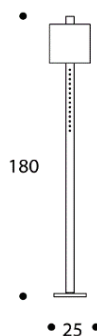

volume / volume 0,386 m<sup>3</sup>  
colli / boxes 2

DESCRIZIONE / DESCRIPTION	CODICE / CODE	EURO / EURO
lampada da terra in acciaio brunito spazzolato, completa di paralume <i>brushed bronzed steel floor table lamp with shade</i>	LMIDA03	
<b>paralume</b> <b>shade</b>		
shantung avorio interno bianco / <i>ivory shantung white inside</i>		
tessuto nero interno argento o oro / <i>black fabric gold or silver or gold inside</i>		
tessuto azimut, dolomiti, debussy, pirandello, vivaldi, puccini, snake, vamp interno argento / <i>azimut, dolomiti, debussy, pirandello, vivaldi, puccini, snake, vamp fabric silver or gold inside</i>		
tessuto bellini, bach interno argento o oro / <i>bellini, bach fabric silver or gold inside</i>		sovrapprezzo / surcharge
<b>altre finiture acciaio</b> <b>spazzolato</b> <b>other brushed steel</b> <b>finishings</b>		
nichel spazzolato / <i>brushed nickel</i>		sovrapprezzo / surcharge

N.B. con finitura brunito spazzolato, interno paralume oro  
*N.B. gold interior shade with brushed bronzed finishing*  
 N.B. con finitura nichel spazzolato, interno paralume argento  
*N.B. silver interior shade with brushed nickel finishing*  
 N.B. 1 lampada alogena MAX 52 W - E27 - classe II  
*N.B. 1 halogen bulb MAX 52 W - E27 - classe II*