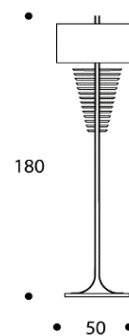

volume / volume 0,386 m<sup>3</sup>  
colli / boxes 2

DESCRIZIONE / DESCRIPTION	CODICE / CODE	EURO / EURO
lampada da terra in acciaio brunito spazzolato, completa di paralume <i>brushed bronzed steel floor table lamp with shade</i>	LMIDA03	
<b>paralume</b> <b>shade</b>		
shantung avorio interno bianco / <i>ivory shantung white inside</i>		
tessuto nero interno argento o oro / <i>black fabric gold or silver or gold inside</i>		
tessuto azimut, dolomiti, debussy, pirandello, vivaldi, puccini, snake, vamp interno argento / <i>azimut, dolomiti, debussy, pirandello, vivaldi, puccini, snake, vamp fabric silver or gold inside</i>		
tessuto bellini, bach interno argento o oro / <i>bellini, bach fabric silver or gold inside</i>		sovrapprezzo / surcharge
<b>altre finiture acciaio</b> <b>spazzolato</b> <b>other brushed steel</b> <b>finishings</b>		
nichel spazzolato / <i>brushed nickel</i>		sovrapprezzo / surcharge

N.B. con finitura brunito spazzolato, interno paralume oro  
*N.B. gold interior shade with brushed bronzed finishing*  
 N.B. con finitura nichel spazzolato, interno paralume argento  
*N.B. silver interior shade with brushed nickel finishing*  
 N.B. 1 lampada alogena MAX 52 W - E27 - classe II  
*N.B. 1 halogen bulb MAX 52 W - E27 - classe II*