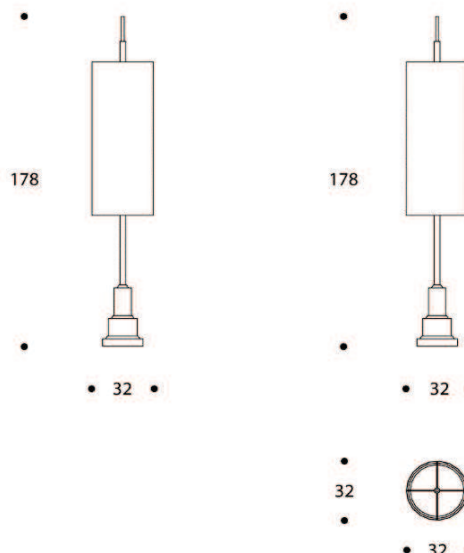

BABEL | LMBABEL02

LAMPADA DA TERRA | FLOOR LAMP

volume / volume 0,221 m³
colli / boxes 2

DESCRIZIONE / DESCRIPTION	CODICE / CODE	EURO / EURO
<p>lampada da terra laccata nera lucida con paralume, dettagli in acciaio lucido <i>polish black lacquered floor lamp with shade, polished stainless steel details</i></p>	LMBABEL02	
<p>paralume shade</p> <p>shantung avorio interno bianco / <i>ivory shantung white inside</i></p> <p>tessuto nero interno argento / <i>black fabric silver inside</i></p> <p>tessuto azimuth, dolomiti, debussy, pirandello, vivaldi, puccini, snake, vamp interno argento / <i>azimut, dolomiti, debussy, vivaldi, puccini, snake, vamp fabric silver inside</i></p> <p>tessuto bellini, bach interno argento/ <i>bellini, bach fabric silver inside</i></p>	sovrapprezzo / surcharge	