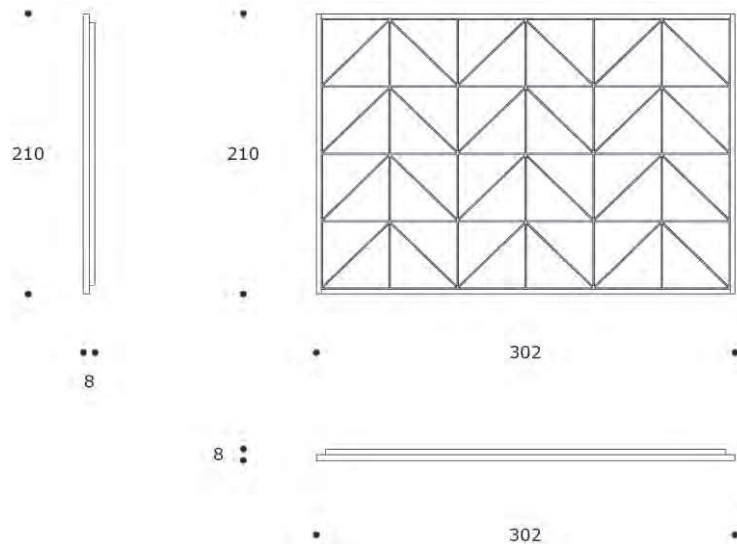

volume / volume 0,697 m³
colli / boxes 2

DESCRIZIONE / DESCRIPTION		CODICE / CODE	EURO / EURO
pannello in essenza palissandro opaco o tabacco opaco <i>matt rosewood or matt tobacco rosewood element</i>		LBORIGAM04	
altre finiture other finishings	ebano macassar-noir opaco / <i>matt macassar ebony-matt noir ebony</i> noce / <i>walnut</i> noce grigia / <i>grey walnut</i>	sovrapprezzo / <i>surcharge</i> sovrapprezzo / <i>surcharge</i> sovrapprezzo / <i>surcharge</i>	
altra finitura pannelli other panels finishings (1 pezzo / 1 piece)	"MicroNabuk" / "MicroNabuk" pelle cliente* / C.O.M. leather* pelle cat. A-B-C-D / leather cat. A- ceramica "effetto marmo" - Orobico Arabescato, White Rock "marble effect" ceramic - Orobico Arabescato, White Rock	sovrapprezzo / <i>surcharge</i> sovrapprezzo / <i>surcharge</i> sovrapprezzo / <i>surcharge</i> sovrapprezzo / <i>surcharge</i>	
profilo effetto acciaio steel effect detail (1 pezzo / 1 piece)	nichel spazzolato / <i>brushed nickel</i> brunito spazzolato / <i>brushed bronzed</i> acciaio lucido / <i>polished steel</i> nichel nero lucido / <i>polished black nickel</i>	sovrapprezzo / <i>surcharge</i> sovrapprezzo / <i>surcharge</i> sovrapprezzo / <i>surcharge</i> sovrapprezzo / <i>surcharge</i>	

*PELLI CLIENTE: La Smania Industria Italiana Mobili S.p.A., si riserva di verificare i materiali forniti dai clienti rispetto alle caratteristiche del prodotto e al tipo di rivestimento richiesto. Qualora questi materiali non siano considerati idonei, la stessa potrà decidere di non procedere con la lavorazione o, nel caso, di abbeditare, previa comunicazione al cliente, un sovrapprezzo.
*C.O.M. leather: Smania Industria Italiana Mobili S.p.A. reserves the right to verify the characteristics of the materials supplied by the customer and also the kind of materials requested. If the materials are not suitable to fit, we may consider not to accept or add an extra charged for possible extra workmanship, after notice.