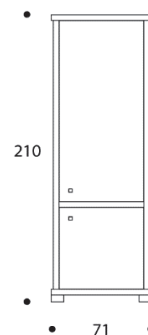

volume / volume 0,789 m³
colli / boxes 2

DESCRIZIONE / DESCRIPTION	CODICE / CODE	EURO / EURO
<p>colonna libreria in essenzapalissandro opaco o tabacco opaco (dx/sx), 2 ante, 1 ripiano interno inferiore e 3 ripiani interni superiori, dettagli in acciaio finitura nichel nero lucido <i>matt rosewood or matt tobacco rosewood bookcase column (right/left), 2 doors, 1 lower and 3 upper inside shelves, polished black nickel details</i></p> <p>altre finiture other finishings</p> <p>palissandro lucido-palissandro tabacco lucido / <i>polish rosewood-polish tobacco rosewood</i> ebano macassar-noir opaco / <i>matt macassar ebony-matt noir ebony</i> ebano macassar-noir lucido / <i>polish macassar ebony-polish noir ebony</i></p>	<p>LBNEWLOT01</p> <p>sovrapprezzo / surcharge</p> <p>sovrapprezzo / surcharge</p> <p>sovrapprezzo / surcharge</p>	
<p>altre finiture acciaio other steel finishings</p> <p>acciaio / <i>polished stainless steel</i></p>	<p>sovrapprezzo / surcharge</p>	