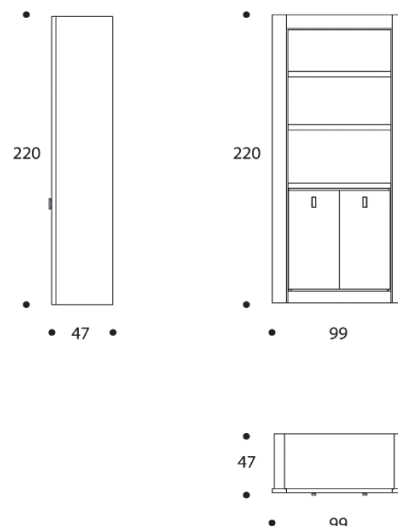

volume / volume 1,700 m³
colli / boxes 3

DESCRIZIONE / DESCRIPTION	CODICE / CODE	EURO / EURO
colonna libreria in essenza palissandro opaco o tabacco opaco, 2 ante, 2 ripiani superiori, maniglie in acciaio finitura nichel nero lucido con inserto in pelle <i>matt rosewood or matt tobacco rosewood bookcase column, 2 doors, 2 upper shelves, polished black nickel steel handles with leather details</i>	LBDUKE02	
altre finiture other finishings		
palissandro lucido-palissandro tabacco lucido / <i>polish rosewood-polish tobacco rosewood</i>	sovrapprezzo / surcharge	
ebano macassar-noir opaco / <i>matt macassar ebony-matt noir ebony</i>	sovrapprezzo / surcharge	
ebano macassar-noir lucido / <i>polish macassar ebony-polish noir ebony</i>	sovrapprezzo / surcharge	
piuma di noce e noce / <i>burr walnut and walnut</i>	sovrapprezzo / surcharge	
piuma di noce e noce grigia / <i>grey burr walnut and walnut</i>	sovrapprezzo / surcharge	
optional optional		
illuminazione / <i>lighting</i>	sovrapprezzo / surcharge	
profilo cornice acciaio finitura nichel nero lucido <i>polished black nickel steel edge frame</i>	sovrapprezzo / surcharge	
profilo cornice e mensole acciaio finitura nichel nero lucido <i>polished black nickel steel edge frame and shelves</i>	sovrapprezzo / surcharge	
altre finiture acciaio lucido other polished steel finishings		
maniglie acciaio / <i>polished stainless steel handles</i>	sovrapprezzo / surcharge	
maniglie e profilo cornice acciaio <i>polished stainless steel handles and edge frame</i>	sovrapprezzo / surcharge	
maniglie, profilo cornice e mensole acciaio <i>polished stainless steel handles, edge and shelves</i>	sovrapprezzo / surcharge	