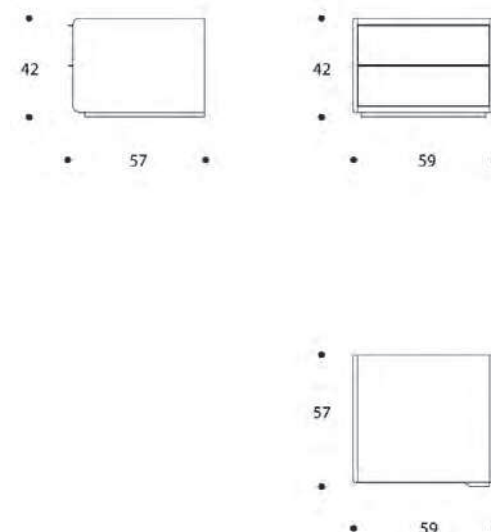

# CONTINENTAL | COCONTIN01

COMODINO | NIGHTSTAND

volume / volume 0,204 m<sup>3</sup>  
colli / boxes 1

DESCRIZIONE / DESCRIPTION	CODICE / CODE	EURO / EURO
comodino in essenza palissandro opaco o tabacco opaco, 2 cassetti, dettagli acciaio finitura nichel nero lucido <i>matt rosewood or matt tobacco rosewood nightstand, 2 drawers, polished black nickel details</i>	COCONTIN01	
<b>altre finiture</b> <b>other finishings</b>	ebano macassar-noir opaco / <i>matt macassar ebony-matt noir ebony</i>	sovrapprezzo / surcharge
<b>altre finiture acciaio lucido</b> <b>other polished steel finishings</b>	acciaio / <i>polished stainless steel</i>	sovrapprezzo / surcharge