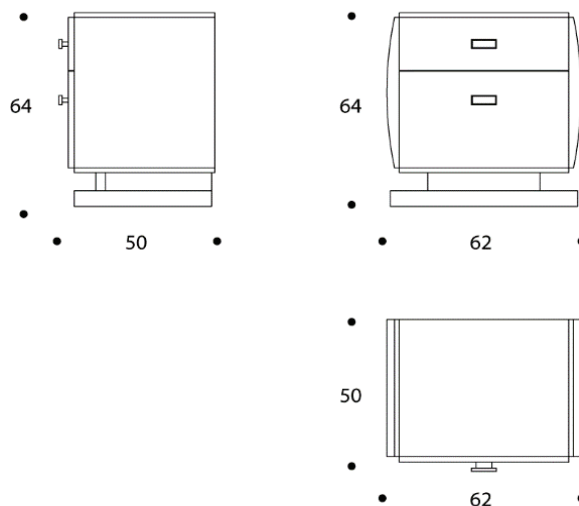

volume / volume 0,252 m³
colli / boxes 1

DESCRIZIONE / DESCRIPTION	CODICE / CODE	EURO / EURO
<p>comodino in essenza palissandro opaco o tabacco opaco, 2 cassetti, dettagli in acciaio finitura nichel nero <i>matt rosewood or matt tobacco rosewood nightstand, 2 drawers, polished black nickel details</i></p> <p>altre finiture other finishings</p> <p>palissandro lucido-palissandro tabacco lucido polish rosewood-polish tobacco rosewood ebano macassar-noir opaco / <i>matt macassar ebony-matt noir ebony</i> ebano macassar-noir lucido / <i>polish macassar ebony-polish noir ebony</i> lacca lucida / <i>polished lacquer</i></p>	<p>COBOTTIC01</p> <p>sovrapprezzo / surcharge</p> <p>sovrapprezzo / surcharge</p> <p>sovrapprezzo / surcharge</p> <p>sovrapprezzo / surcharge</p>	
<p>altre finiture acciaio other steel finishings</p> <p>acciaio / <i>polished stainless steel</i> brunito spazzolato / <i>brushed bronzed</i> nichel spazzolato / <i>brushed nickel</i></p>	<p>sovrapprezzo / surcharge</p> <p>sovrapprezzo / surcharge</p> <p>sovrapprezzo / surcharge</p>	