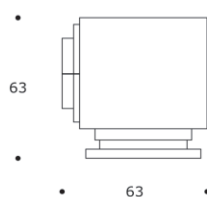

volume / *volume* 1,029 m<sup>3</sup>  
colli / *boxes* 1

DESCRIZIONE / <i>DESCRIPTION</i>	CODICE / <i>CODE</i>	EURO / <i>EURO</i>
<p>cassettone in palissandro opaco o tabacco opaco con "lavorazione intrecciata", 4 cassetti, particolari in acciaio brunito spazzolato <i>"interlaced pattern" matt rosewood or matt tobacco rosewood dresser, 4 drawers, brushed bronzed details</i></p> <p><b>altre finiture</b> <b>other finishings</b></p> <p>palissandro lucido-palissandro tabacco lucido con "lavorazione intrecciata" / <i>"interlaced pattern" polish rosewood-polish tobacco rosewood</i> ebano macassar-noir opaco / <i>matt macassar ebony-matt noir ebony</i> ebano macassar-noir lucido / <i>polish macassar ebony-polish noir ebony</i> piuma di noce e noce / <i>burr walnut and walnut</i> piuma di noce e noce grigia / <i>grey burr walnut and w</i></p>	<p>CANESTOR02</p> <p>sovrapprezzo / <i>surcharge</i></p> <p>sovrapprezzo / <i>surcharge</i></p> <p>sovrapprezzo / <i>surcharge</i></p> <p>sovrapprezzo / <i>surcharge</i></p> <p>sovrapprezzo / <i>surcharge</i></p>	
<p><b>altre finiture acciaio spazzolato</b> <b>other brushed steel finishings</b></p> <p>nichel spazzolato / <i>brushed nickel</i></p>	<p>sovrapprezzo / <i>surcharge</i></p>	