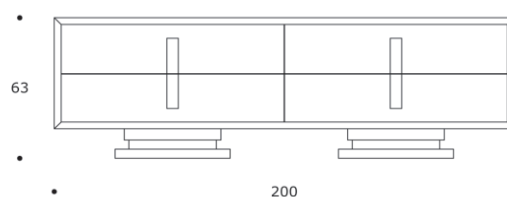

volume / *volume* 1,029 m<sup>3</sup>  
colli / *boxes* 1

DESCRIZIONE / <i>DESCRIPTION</i>	CODICE / <i>CODE</i>	EURO / <i>EURO</i>
<p>cassettone in palissandro opaco o tabacco opaco con "lavorazione intrecciata", 4 cassetti, particolari in acciaio brunito spazzolato <i>"interlaced pattern" matt rosewood or matt tobacco rosewood dresser, 4 drawers, brushed bronzed details</i></p> <p><b>altre finiture</b> <b>other finishings</b></p> <p>palissandro lucido-palissandro tabacco lucido con "lavorazione intrecciata" / <i>"interlaced pattern" polish rosewood-polish tobacco rosewood</i> ebano macassar-noir opaco / <i>matt macassar ebony-matt noir ebony</i> ebano macassar-noir lucido / <i>polish macassar ebony-polish noir ebony</i> piuma di noce e noce / <i>burr walnut and walnut</i> piuma di noce e noce grigia / <i>grey burr walnut and w</i></p>	<p>CANESTOR02</p> <p>sovrapprezzo / <i>surcharge</i></p> <p>sovrapprezzo / <i>surcharge</i></p> <p>sovrapprezzo / <i>surcharge</i></p> <p>sovrapprezzo / <i>surcharge</i></p> <p>sovrapprezzo / <i>surcharge</i></p>	
<p><b>altre finiture acciaio spazzolato</b> <b>other brushed steel finishings</b></p> <p>nichel spazzolato / <i>brushed nickel</i></p>	<p>sovrapprezzo / <i>surcharge</i></p>	