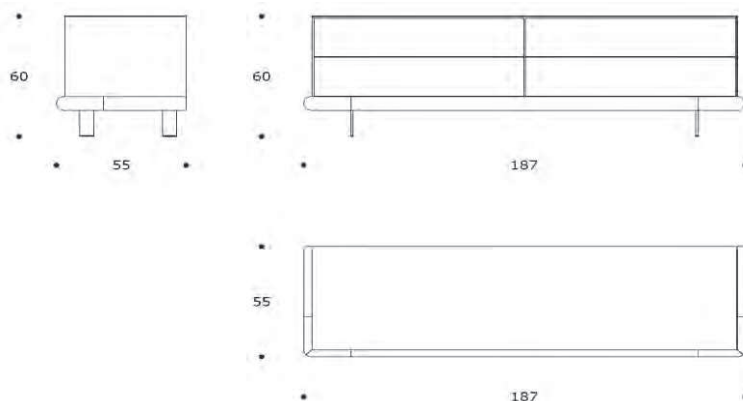

volume / *volume* 0,760 m<sup>3</sup>  
colli / *boxes* 1

DESCRIZIONE / <i>DESCRIPTION</i>	CODICE / <i>CODE</i>	EURO / <i>EURO</i>
<p>cassettoni in essenza di frassino laccato opaco, 4 cassetti, profili in massello di frassino, piedi in acciaio laccato opaco  <i>matt lacquered ash wood dresser, 4 drawers, solid ash wood details, matt lacquered steel legs</i></p> <p><b>finiture struttura</b>  <i>structure finishings</i></p> <p>beige / <i>beige</i>                      blu / <i>blue</i>                      bordeaux / <i>bordeaux</i>                      grigio / <i>grey</i>                      grigio seta / <i>silk grey</i>                      verde / <i>green</i></p>	CAKIDA01	
<p><b>finitura massiccio di frassino</b>  <i>solid ash wood finishing</i></p> <p>miele / <i>honey</i>                      moka / <i>moka</i></p>		