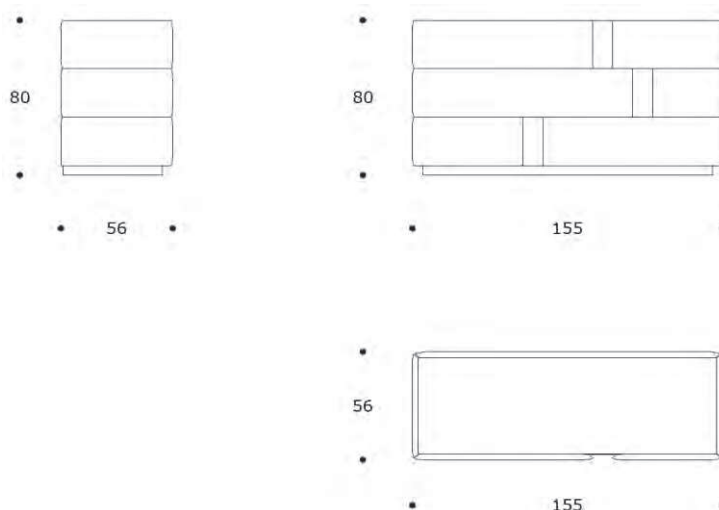

volume / volume 0,980 m³
colli / boxes 1

DESCRIZIONE / DESCRIPTION	CODICE / CODE	EURO / EURO
---------------------------	---------------	-------------

cassettoni in pelle o "MicroNabuk", 3 cassetti, piano in essenza palissandro opaco o tabacco opaco, particolari in acciaio nichel nero lucido
leather dresser, 3 drawers, matt rosewood or matt tobacco rosewood top, polished black nickel steel details